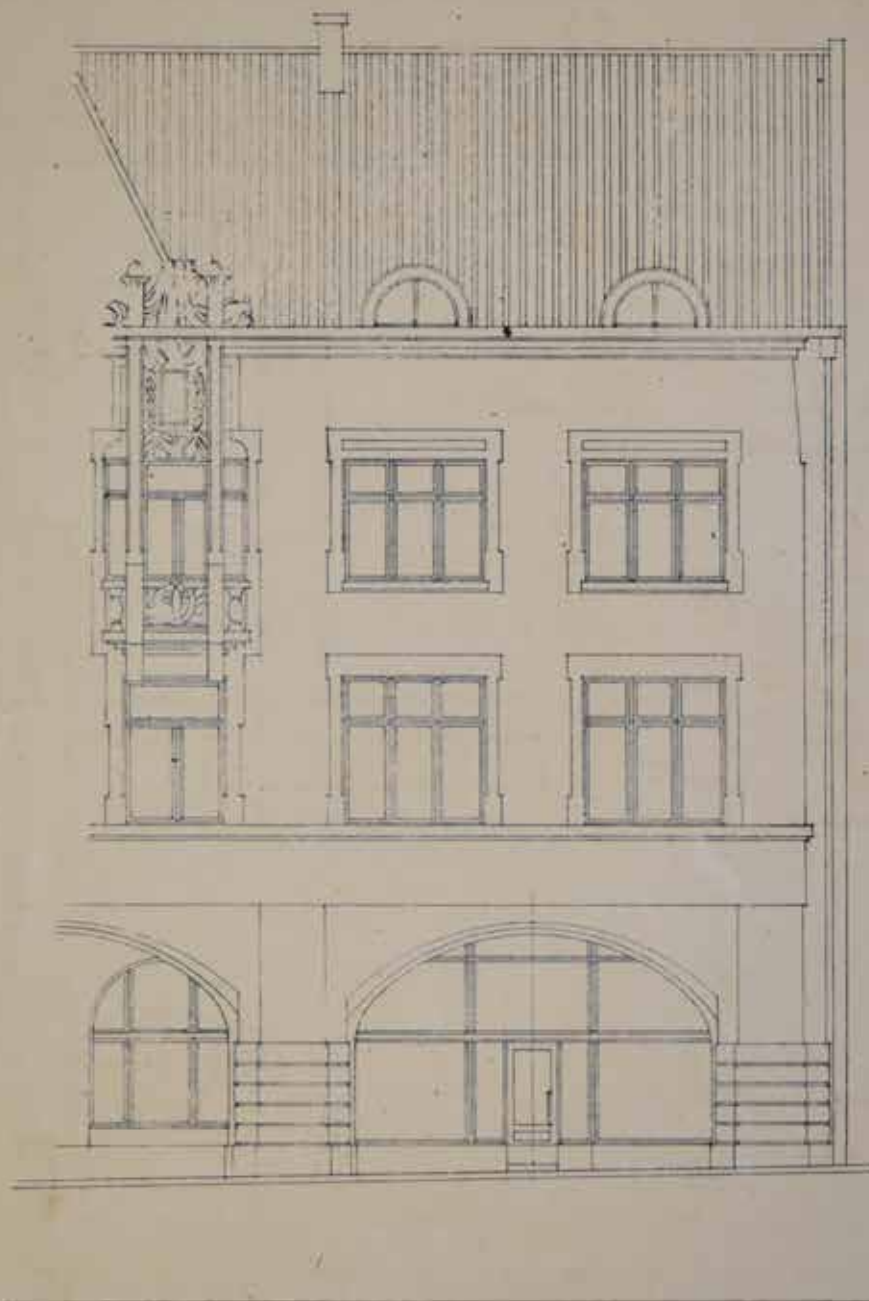

Obr. 1: Ukázka plánové dokumentace: návrh spořitelny ve Dvoře Králové nad Labem - fasáda, Vojtěch Pikl a Václav Vejrych 1908 (SOKA Trutnov, Spořitelna Kálovédvorská).

Obr. 2: Ukázka plánové dokumentace: návrh spořitelny ve Dvoře Králové nad Labem - přízemí, Vojtěch Píkl a Václav Vejrych 1908 (SOKA Trutnov, Spořitelna Kálovédvorská).

Obr. 3: Ukázka plánové dokumentace: návrh spořitelny ve Dvoře Králové nad Labem - první patro, Vojtěch Píkl a Václav Vejrych 1908 (SOKA Trutnov, Spořitelna Kálovédvorská).

PRŮČELÍ DO NÁMĚSTÍ.

Obr. 4: Ukázka plánové dokumentace: návrh přístavby spořitelny ve Dvoře Králové nad Labem - průčelí do náměstí, Freiwald a Böhm 1929 (SOKA Trutnov, Spořitelna Kálovédvorská).

Obr. 5: Ukázka plánové dokumentace: návrh přístavby spořitelny ve Dvoře Králové nad Labem - svislý řez, Freiwald a Böhm 1929 (SOKA Trutnov, Spořitelna Kálovédvorská).

Obr. 6: Fotografie spořitelny krátce po její výstavbě (fotobírka Muzea ve Dvoře Králové nad Labem).

Obr. 10: Jedna ze sklepních prostor (Veselá, 2022).

Obr. 11: Katr ve vestibulu budovy (Veselá, 2022).

Obr. 12: Hlavní schodiště (Veselá, 2022).

Obr. 13: Boční prostor dvorany spořitelny (Veselá, 2022).

Obr. 14: Pohled do dvorany spořitelny (Veselá, 2022).