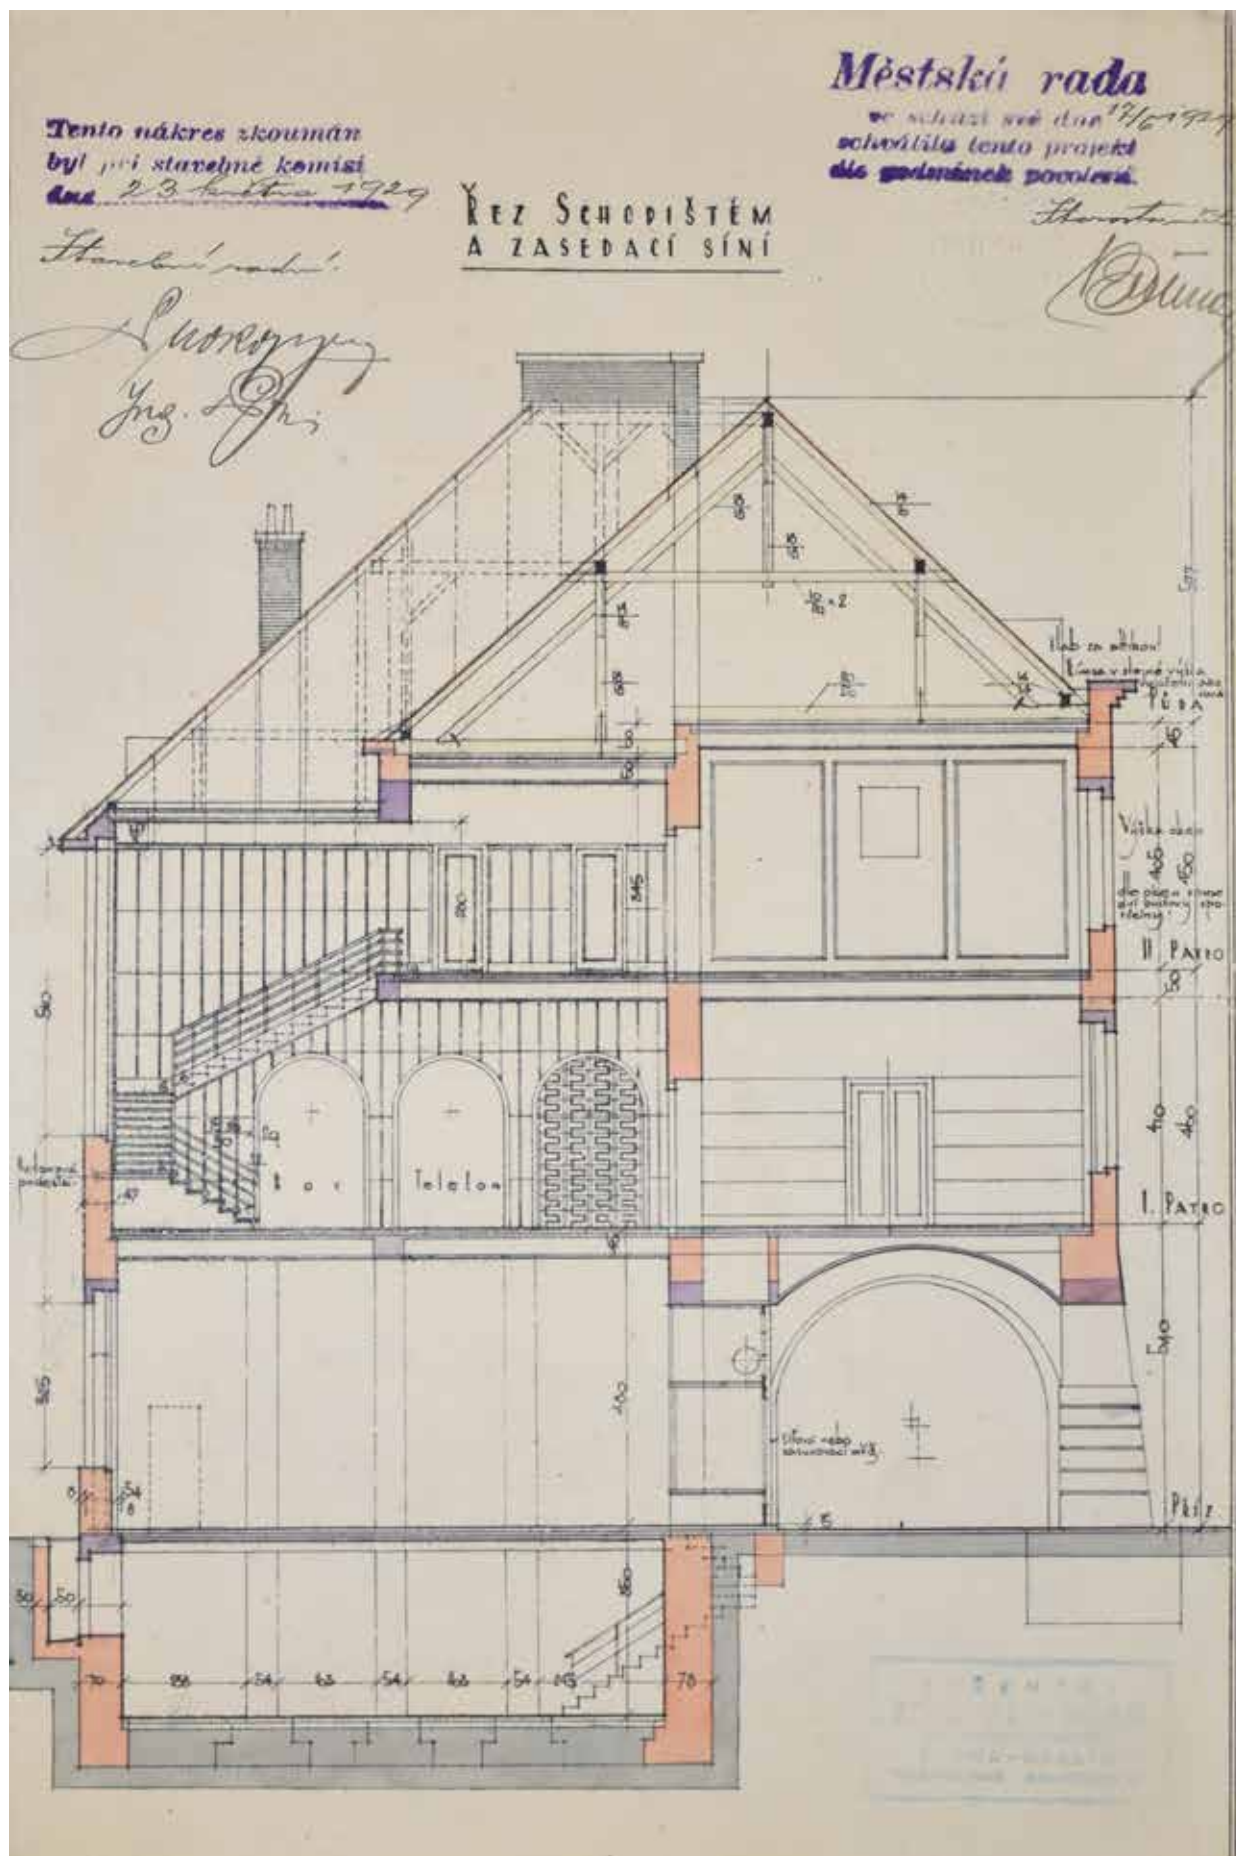

Obr. 1: Ukázka plánové dokumentace: návrh spořitelny ve Dvoře Králové nad Labem - fasáda, Vojtěch Pikl a Václav Vejrych 1908 (SOKA Trutnov, Spořitelna Kálovédvorská).

Obr. 2: Ukázka plánové dokumentace: návrh spořitelny ve Dvoře Králové nad Labem - přízemí, Vojtěch Píkl a Václav Vejrych 1908 (SOKA Trutnov, Spořitelna Kálovédvorská).

Obr. 3: Ukázka plánové dokumentace: návrh spořitelny ve Dvoře Králové nad Labem - první patro, Vojtěch Píkl a Václav Vejrych 1908 (SOKA Trutnov, Spořitelna Kálovédvorská).

PRŮČELÍ DO NÁMĚSTÍ.

Obr. 4: Ukázka plánové dokumentace: návrh přístavby spořitelny ve Dvoře Králové nad Labem - průčelí do náměstí, Freiwald a Böhm 1929 (SOKA Trutnov, Spořitelna Kálovédvorská).

Obr. 5: Ukázka plánové dokumentace: návrh přístavby spořitelny ve Dvoře Králové nad Labem - svislý řez, Freiwald a Böhm 1929 (SOKA Trutnov, Spořitelna Kálovédvorská).

Obr. 6: Fotografie spořitelny krátce po její výstavbě (fotobírka Muzea ve Dvoře Králové nad Labem).

Obr. 10: Jedna ze sklepních prostor (Veselá, 2022).

Obr. 11: Katr ve vestibulu budovy (Veselá, 2022).

Obr. 12: Hlavní schodiště (Veselá, 2022).

Obr. 13: Boční prostor dvorany spořitelny (Veselá, 2022).

Obr. 14: Pohled do dvorany spořitelny (Veselá, 2022).