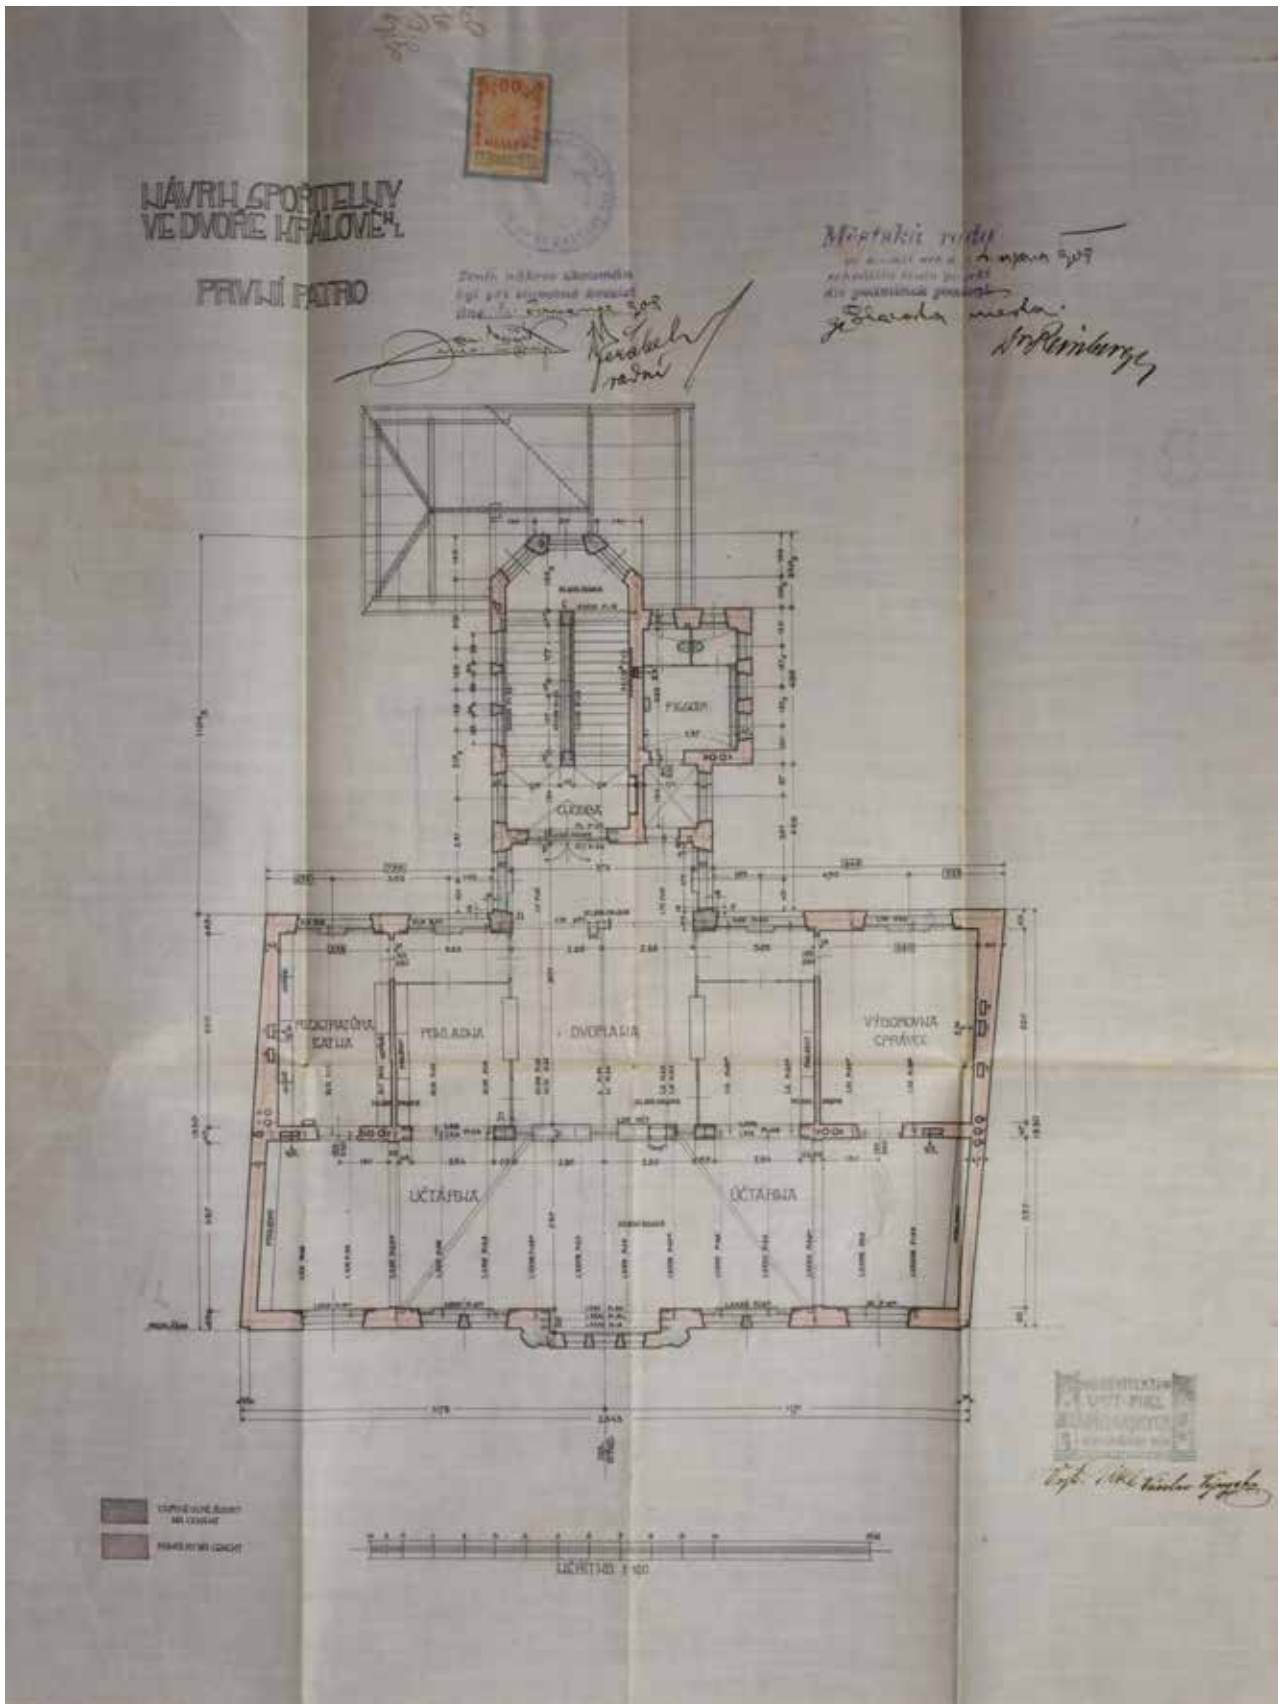

Obr. 1: Ukázka plánové dokumentace: návrh spořitelny ve Dvoře Králové nad Labem - fasáda, Vojtěch Pikl a Václav Vejrych 1908 (SOKA Trutnov, Spořitelna Kálovédvorská).

Obr. 2: Ukázka plánové dokumentace: návrh spořitelny ve Dvoře Králové nad Labem - přízemí, Vojtěch Píkl a Václav Vejrych 1908 (SOKA Trutnov, Spořitelna Kálovédvorská).

Obr. 3: Ukázka plánové dokumentace: návrh spořitelny ve Dvoře Králové nad Labem - první patro, Vojtěch Píkl a Václav Vejrych 1908 (SOKA Trutnov, Spořitelna Kálovédvorská).

PRŮČELÍ DO NÁMĚSTÍ.

Obr. 4: Ukázka plánové dokumentace: návrh přístavby spořitelny ve Dvoře Králové nad Labem - průčelí do náměstí, Freiwald a Böhm 1929 (SOKA Trutnov, Spořitelna Kálovédvorská).

Obr. 5: Ukázka plánové dokumentace: návrh přístavby spořitelny ve Dvoře Králové nad Labem - svislý řez, Freiwald a Böhm 1929 (SOKA Trutnov, Spořitelna Kálovédvorská).

Obr. 6: Fotografie spořitelny krátce po její výstavbě (fotobírka Muzea ve Dvoře Králové nad Labem).

Obr. 10: Jedna ze sklepních prostor (Veselá, 2022).

Obr. 11: Katr ve vestibulu budovy (Veselá, 2022).

Obr. 12: Hlavní schodiště (Veselá, 2022).

Obr. 13: Boční prostor dvorany spořitelny (Veselá, 2022).

Obr. 14: Pohled do dvorany spořitelny (Veselá, 2022).