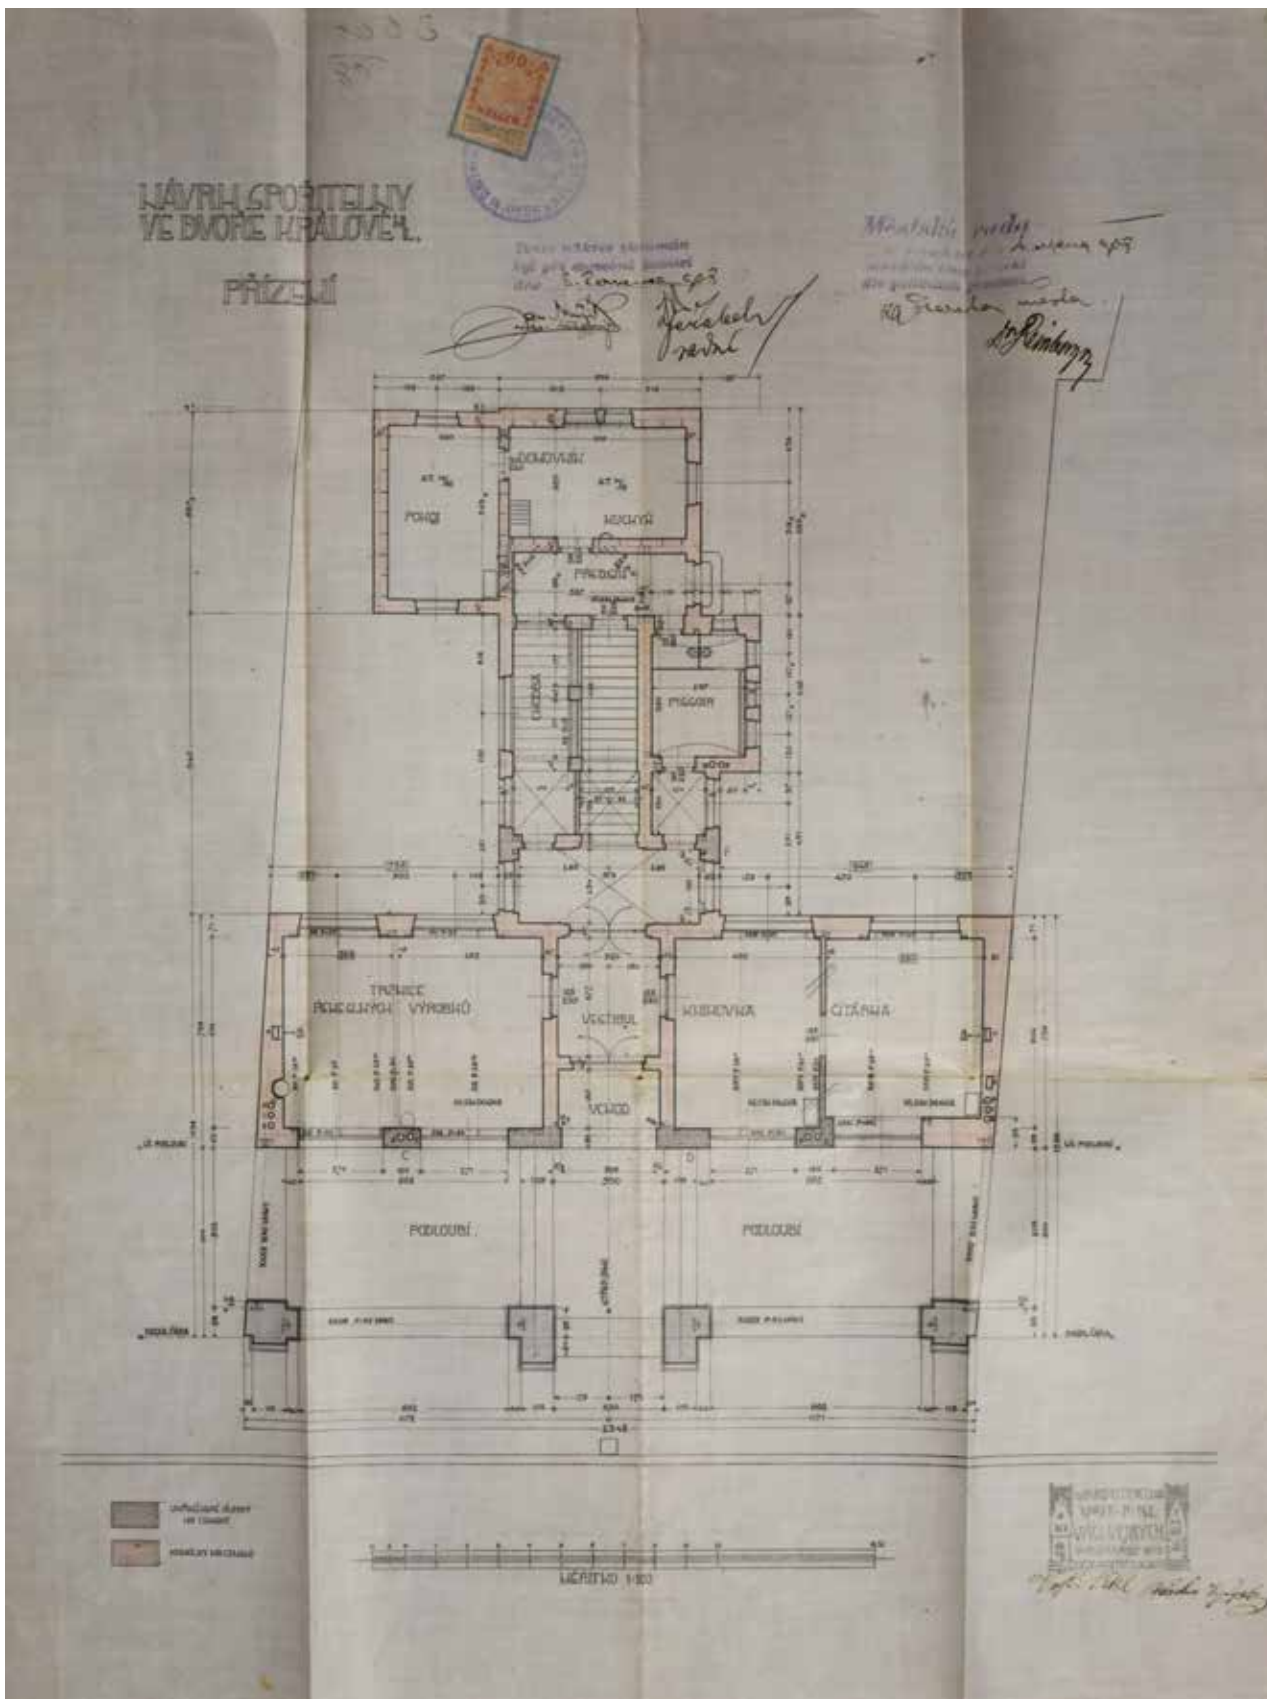

Obr. 1: Ukázka plánové dokumentace: návrh spořitelny ve Dvoře Králové nad Labem - fasáda, Vojtěch Pikl a Václav Vejrych 1908 (SOKA Trutnov, Spořitelna Kálovédvorská).

Obr. 2: Ukázka plánové dokumentace: návrh spořitelny ve Dvoře Králové nad Labem - přízemí, Vojtěch Píkl a Václav Vejrych 1908 (SOKA Trutnov, Spořitelna Kálovédvorská).

Obr. 3: Ukázka plánové dokumentace: návrh spořitelny ve Dvoře Králové nad Labem - první patro, Vojtěch Píkl a Václav Vejrych 1908 (SOKA Trutnov, Spořitelna Kálovédvorská).

PRŮČELÍ DO NÁMĚSTÍ.

Obr. 4: Ukázka plánové dokumentace: návrh přístavby spořitelny ve Dvoře Králové nad Labem - průčelí do náměstí, Freiwald a Böhm 1929 (SOKA Trutnov, Spořitelna Kálovédvorská).

Obr. 5: Ukázka plánové dokumentace: návrh přístavby spořitelny ve Dvoře Králové nad Labem - svislý řez, Freiwald a Böhm 1929 (SOKA Trutnov, Spořitelna Kálovédvorská).

Obr. 6: Fotografie spořitelny krátce po její výstavbě (fotobírka Muzea ve Dvoře Králové nad Labem).

Obr. 10: Jedna ze sklepních prostor (Veselá, 2022).

Obr. 11: Katr ve vestibulu budovy (Veselá, 2022).

Obr. 12: Hlavní schodiště (Veselá, 2022).

Obr. 13: Boční prostor dvorany spořitelny (Veselá, 2022).

Obr. 14: Pohled do dvorany spořitelny (Veselá, 2022).