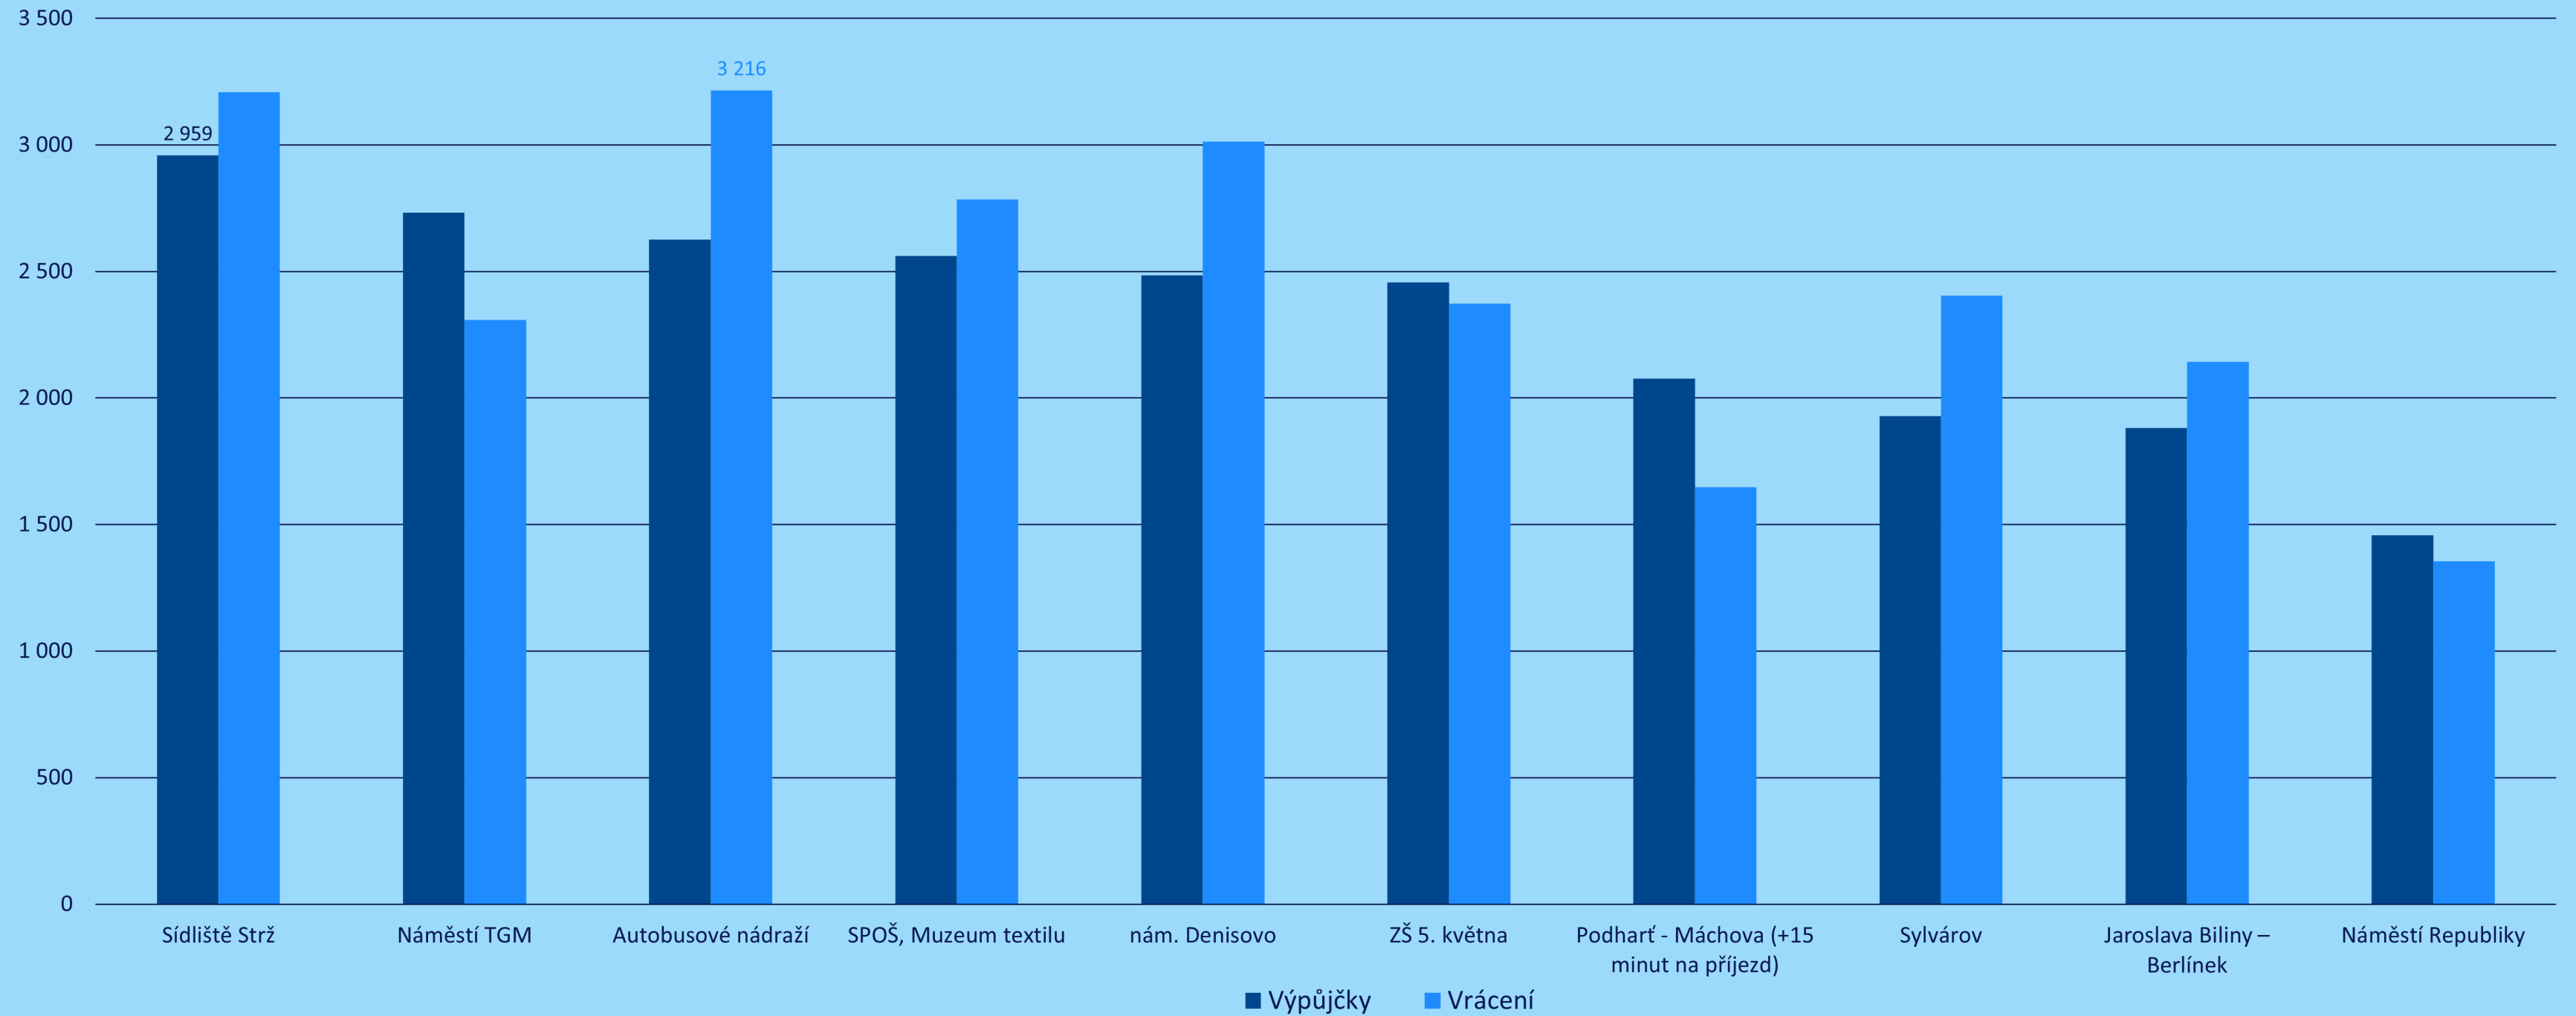

TOP stanice

Výpůjčky a vrácení