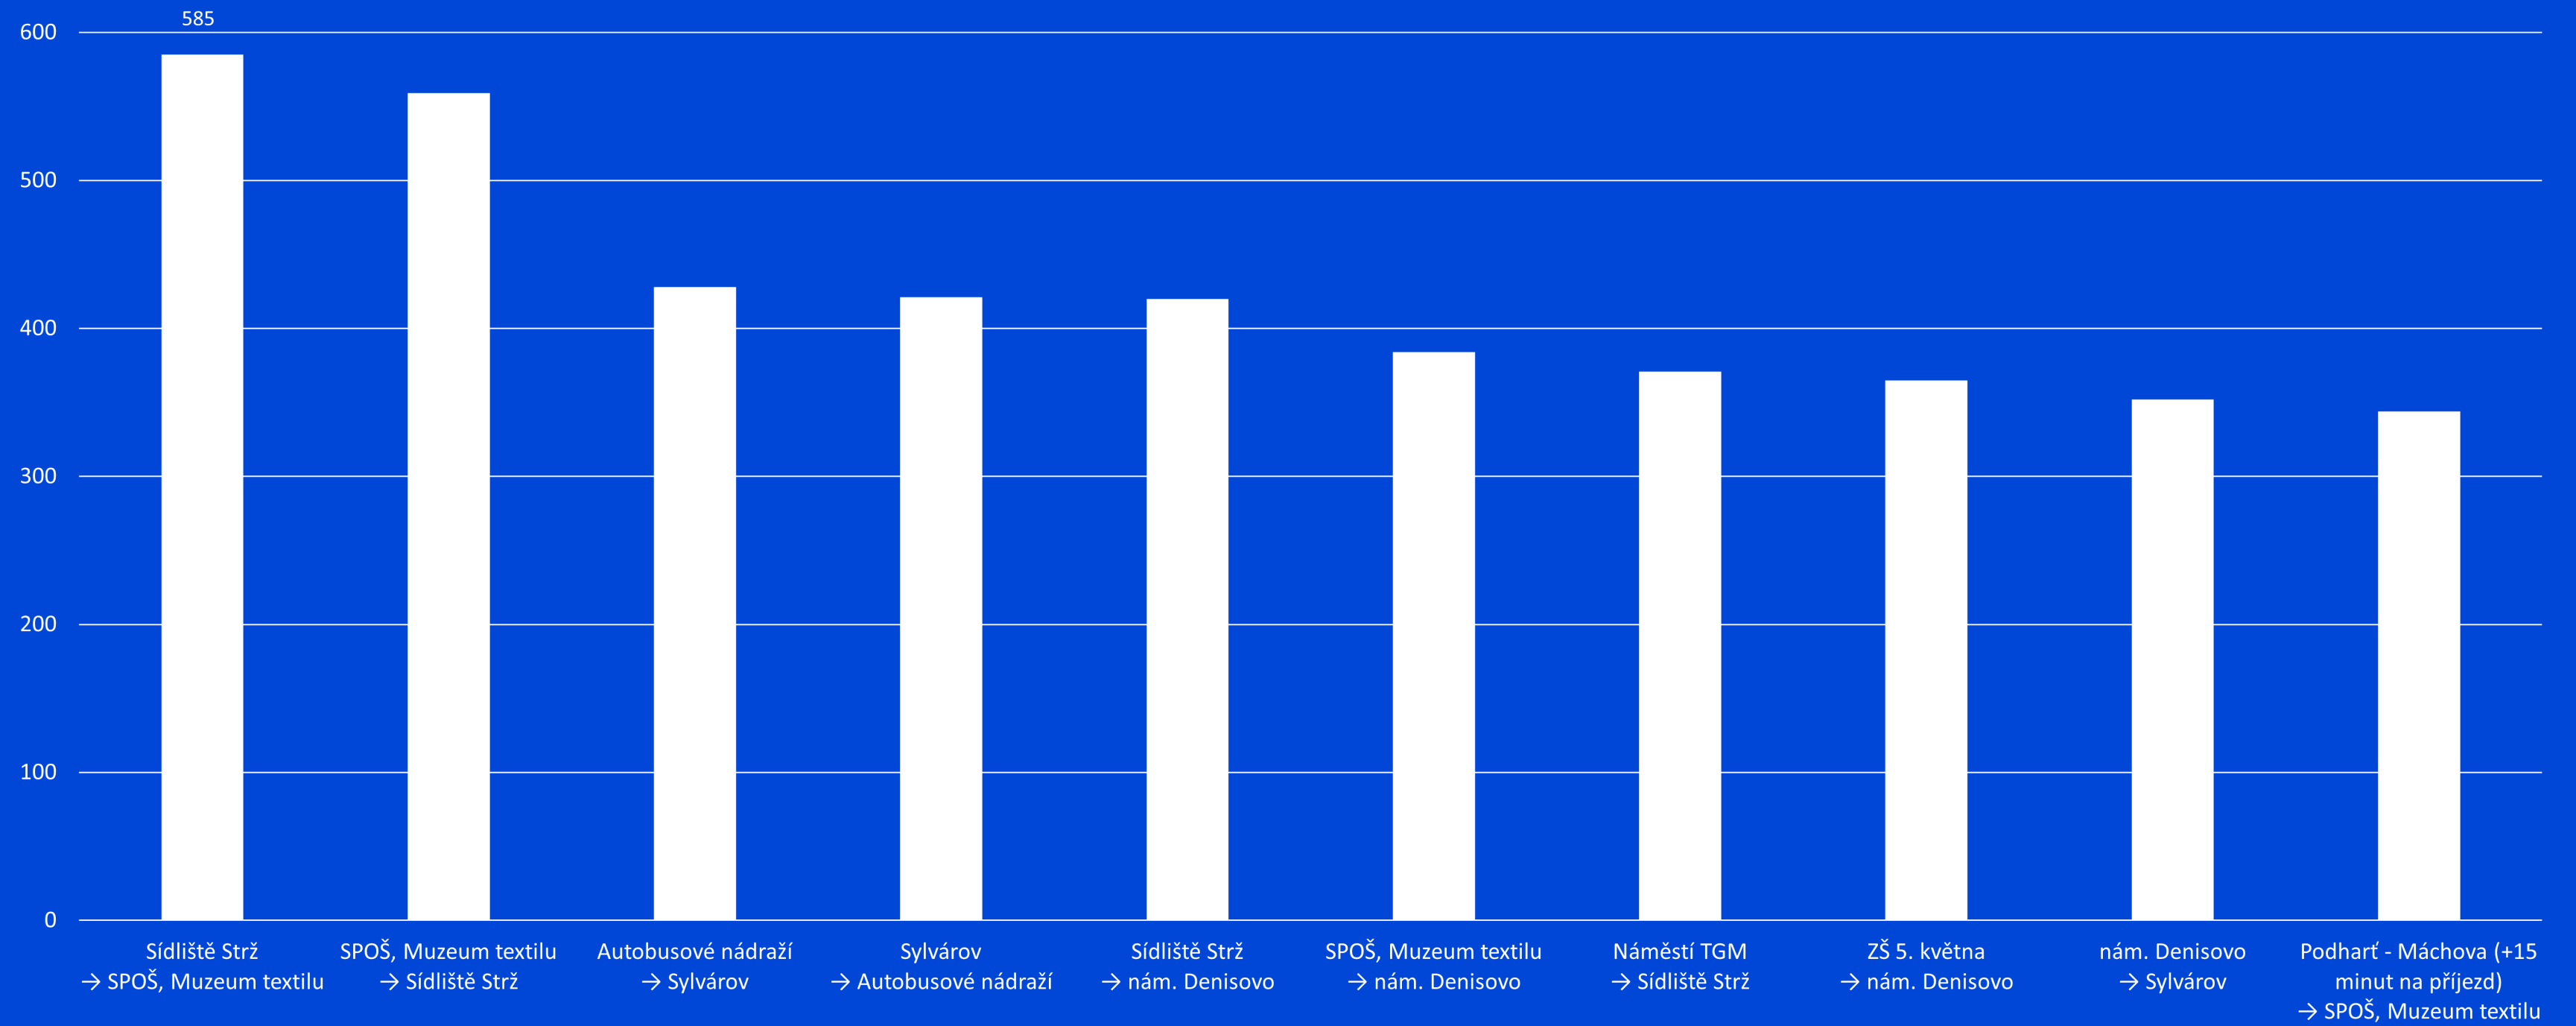

Nejčastější trasy