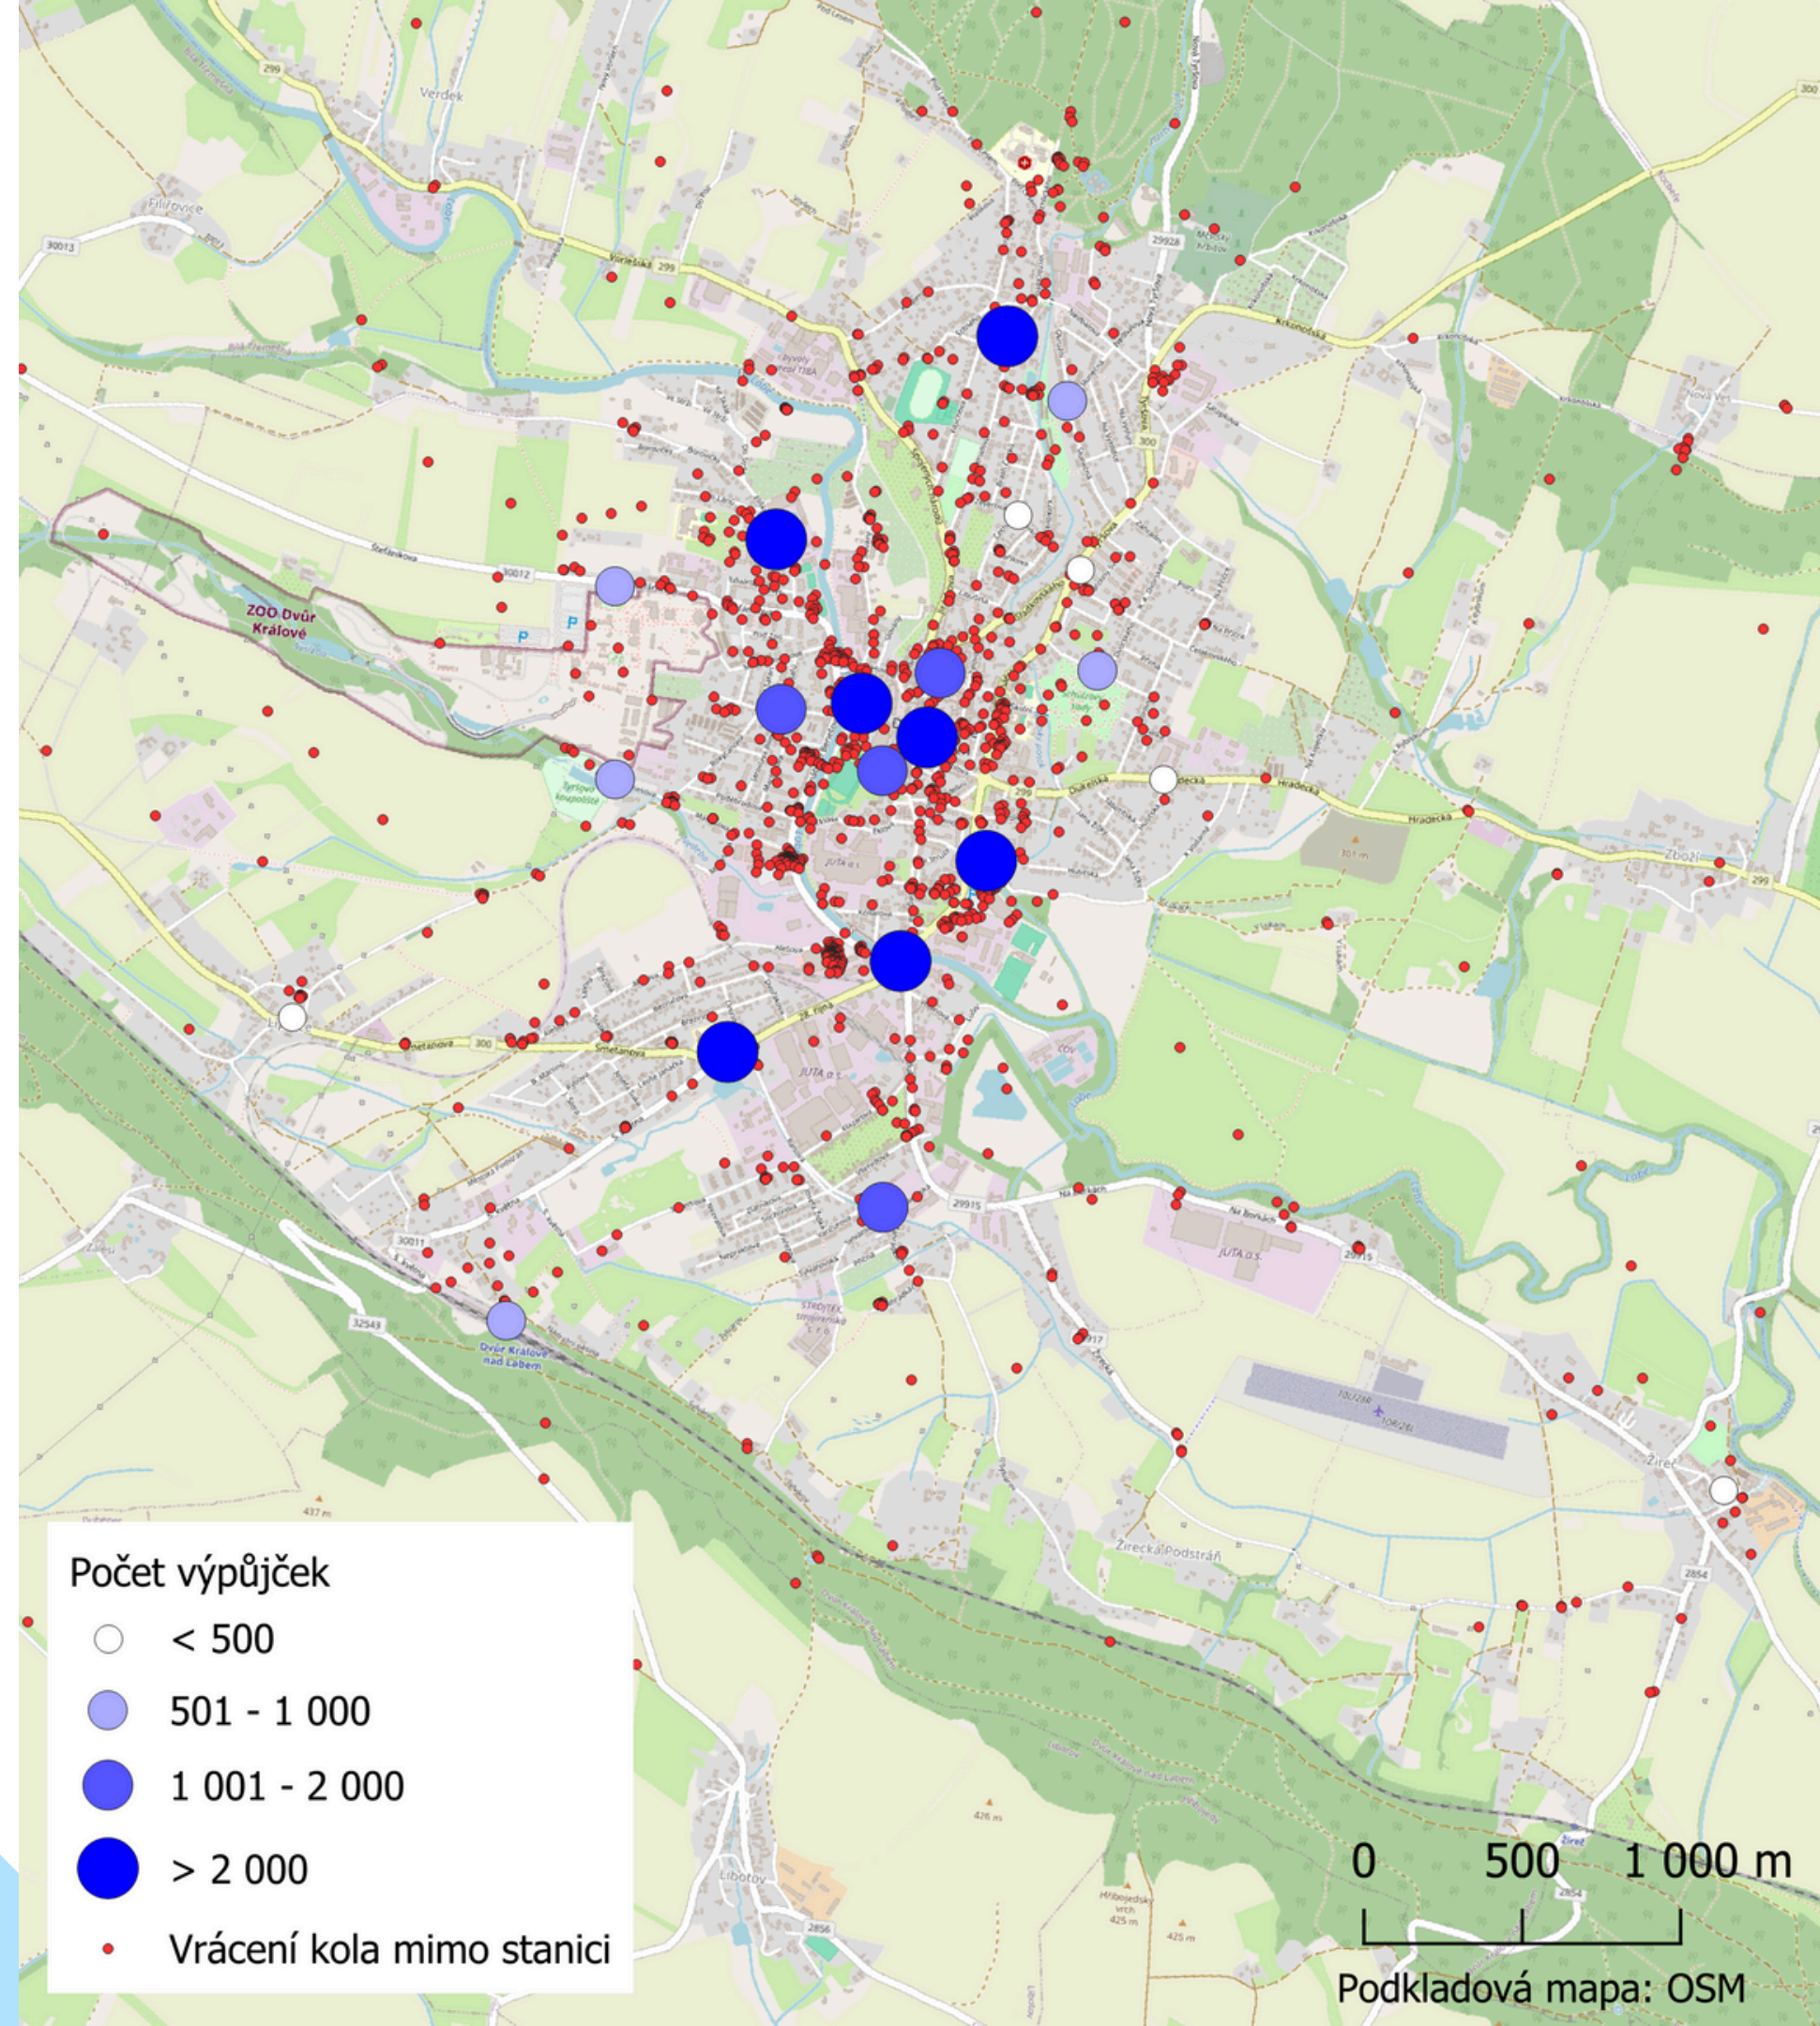

# Nejčastější trasy

# Mapa stanic

Modré body značí  
správně vrácená kola  
do stanic.

Červené body značí kola vrácená  
mimo stanici nebo zónu během  
celé jízdní sezony.

nextbike 

# Mapa adres

Zelené body značí adresy s dostupností stanice nextbike do 200 m

Červené body značí všechny adresy mimo toto ohnisko stanic

**1 358 z 3 973 adres (34 %)**

se nachází ve vzdálenosti **do 200 m** od současných stanic.

nextbike 

Adresní místo  
• v dosahu  
• mimo dosah

0 500 1 000 m

Podkladová mapa: OSM

Děkujeme,  
že v tom jedete s námi!

**kontaktujte mě**

Lukáš Luňák

Chief Executive Officer