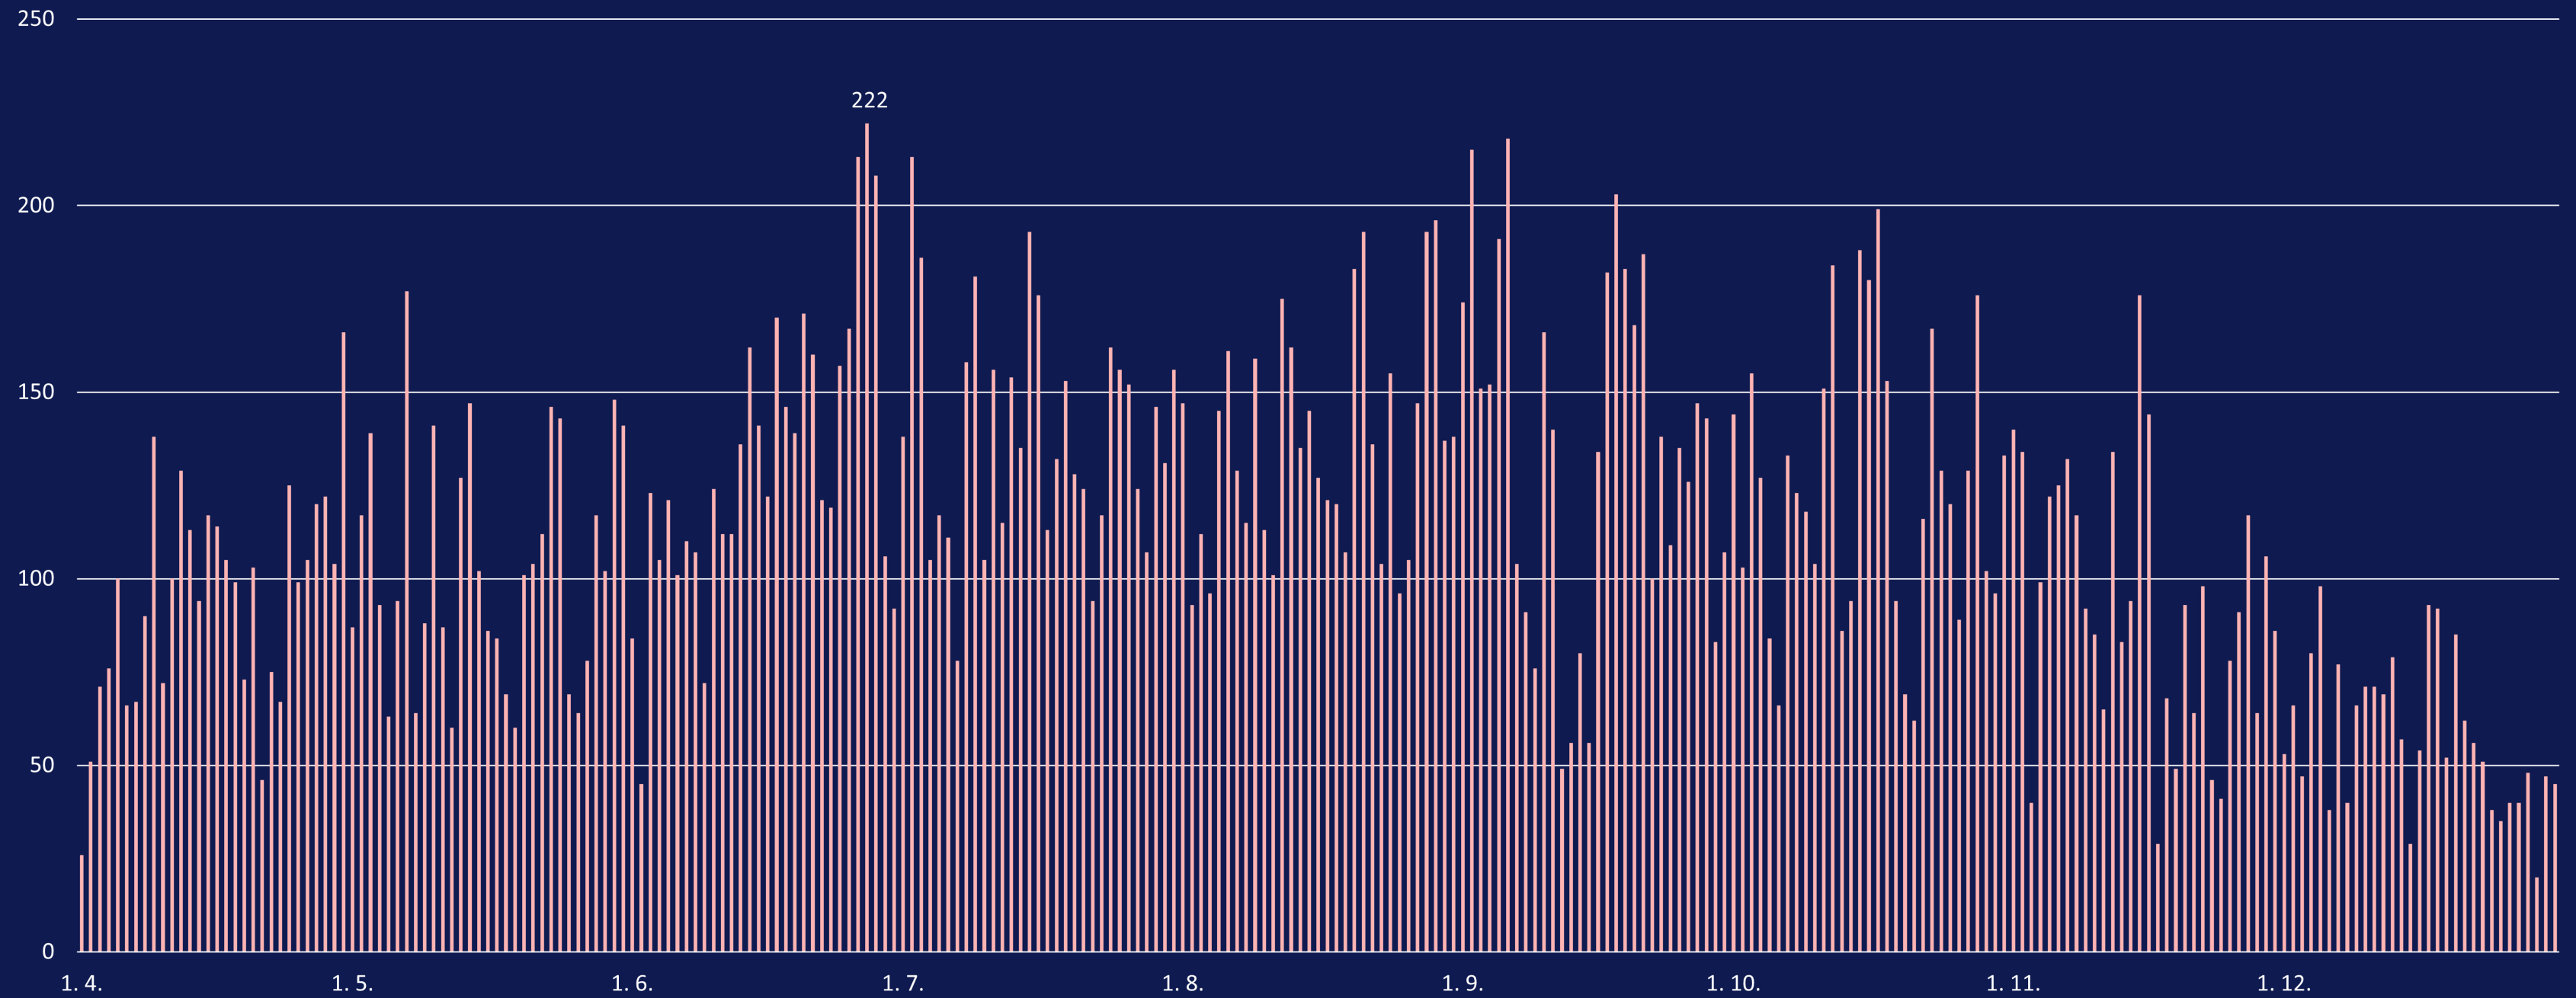

Počet výpůjček po dnech