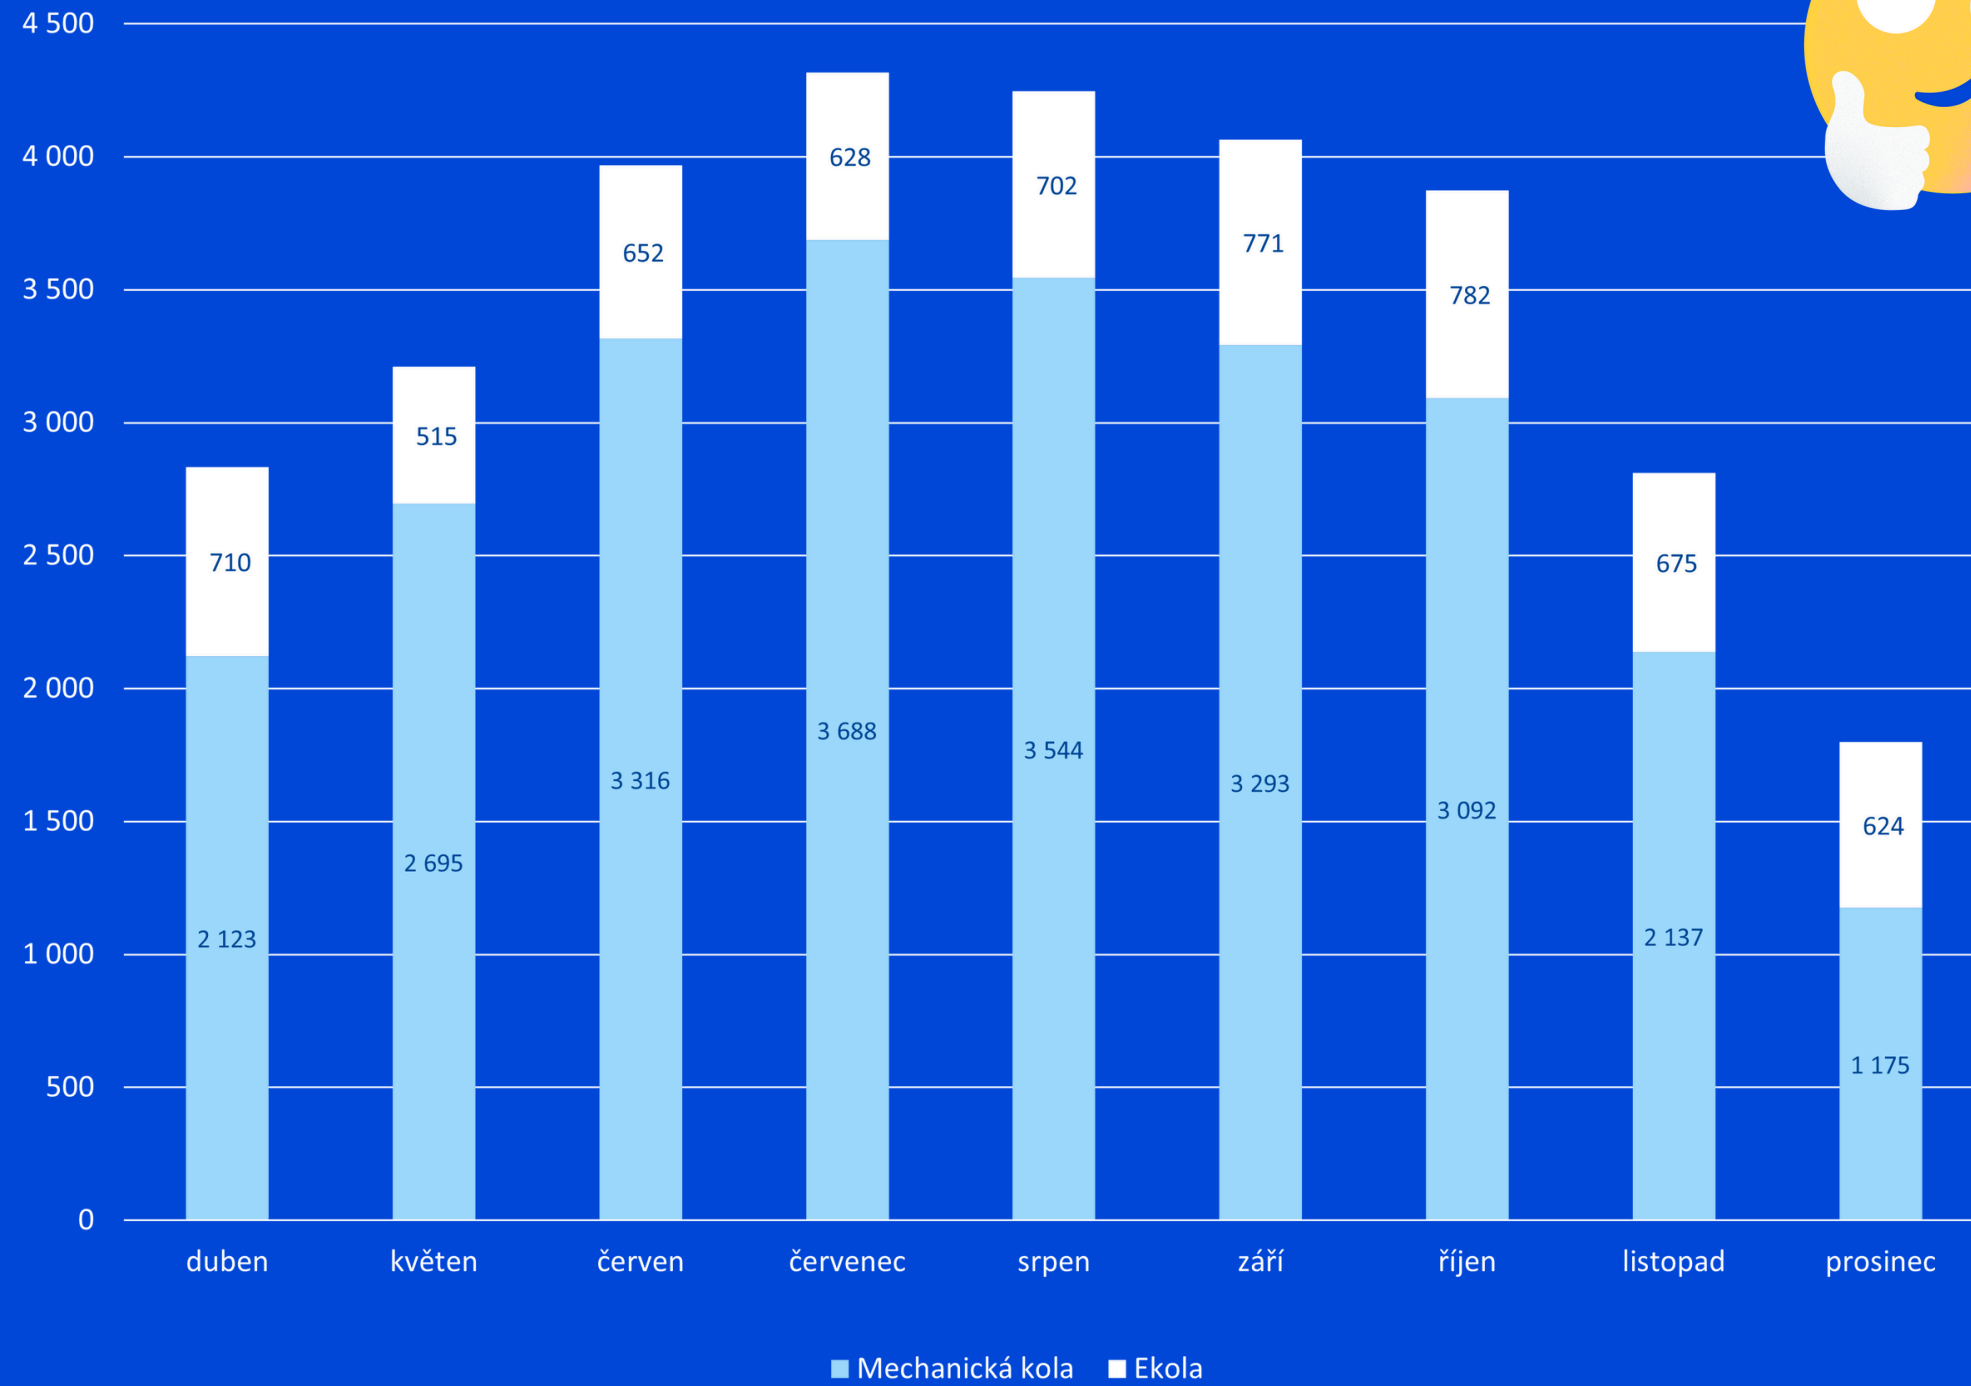

Počet výpůjček po měsících