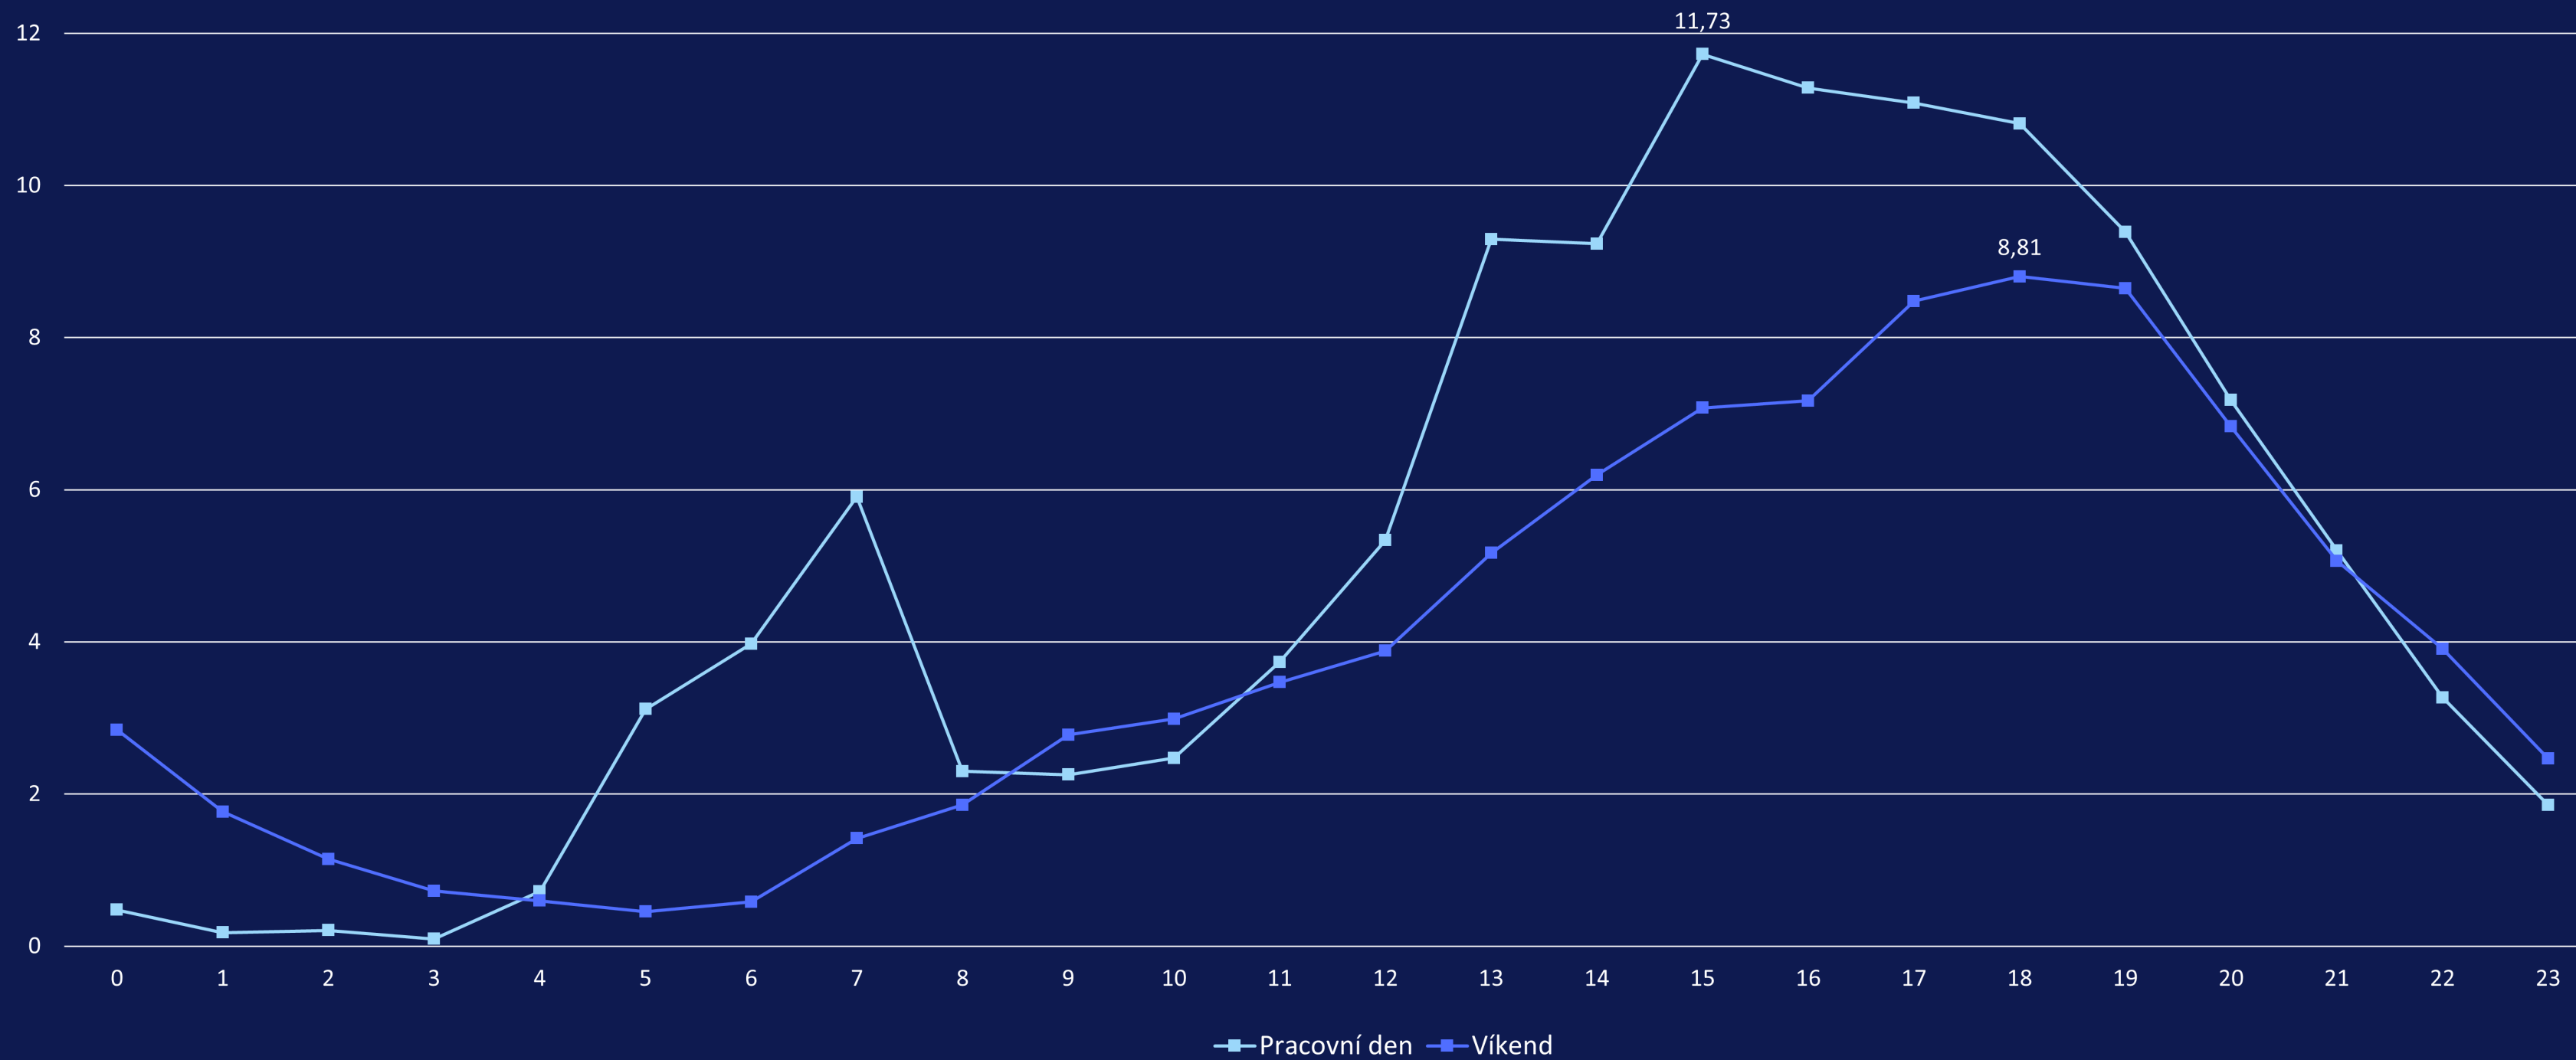

Průměr výpůjček podle hodiny