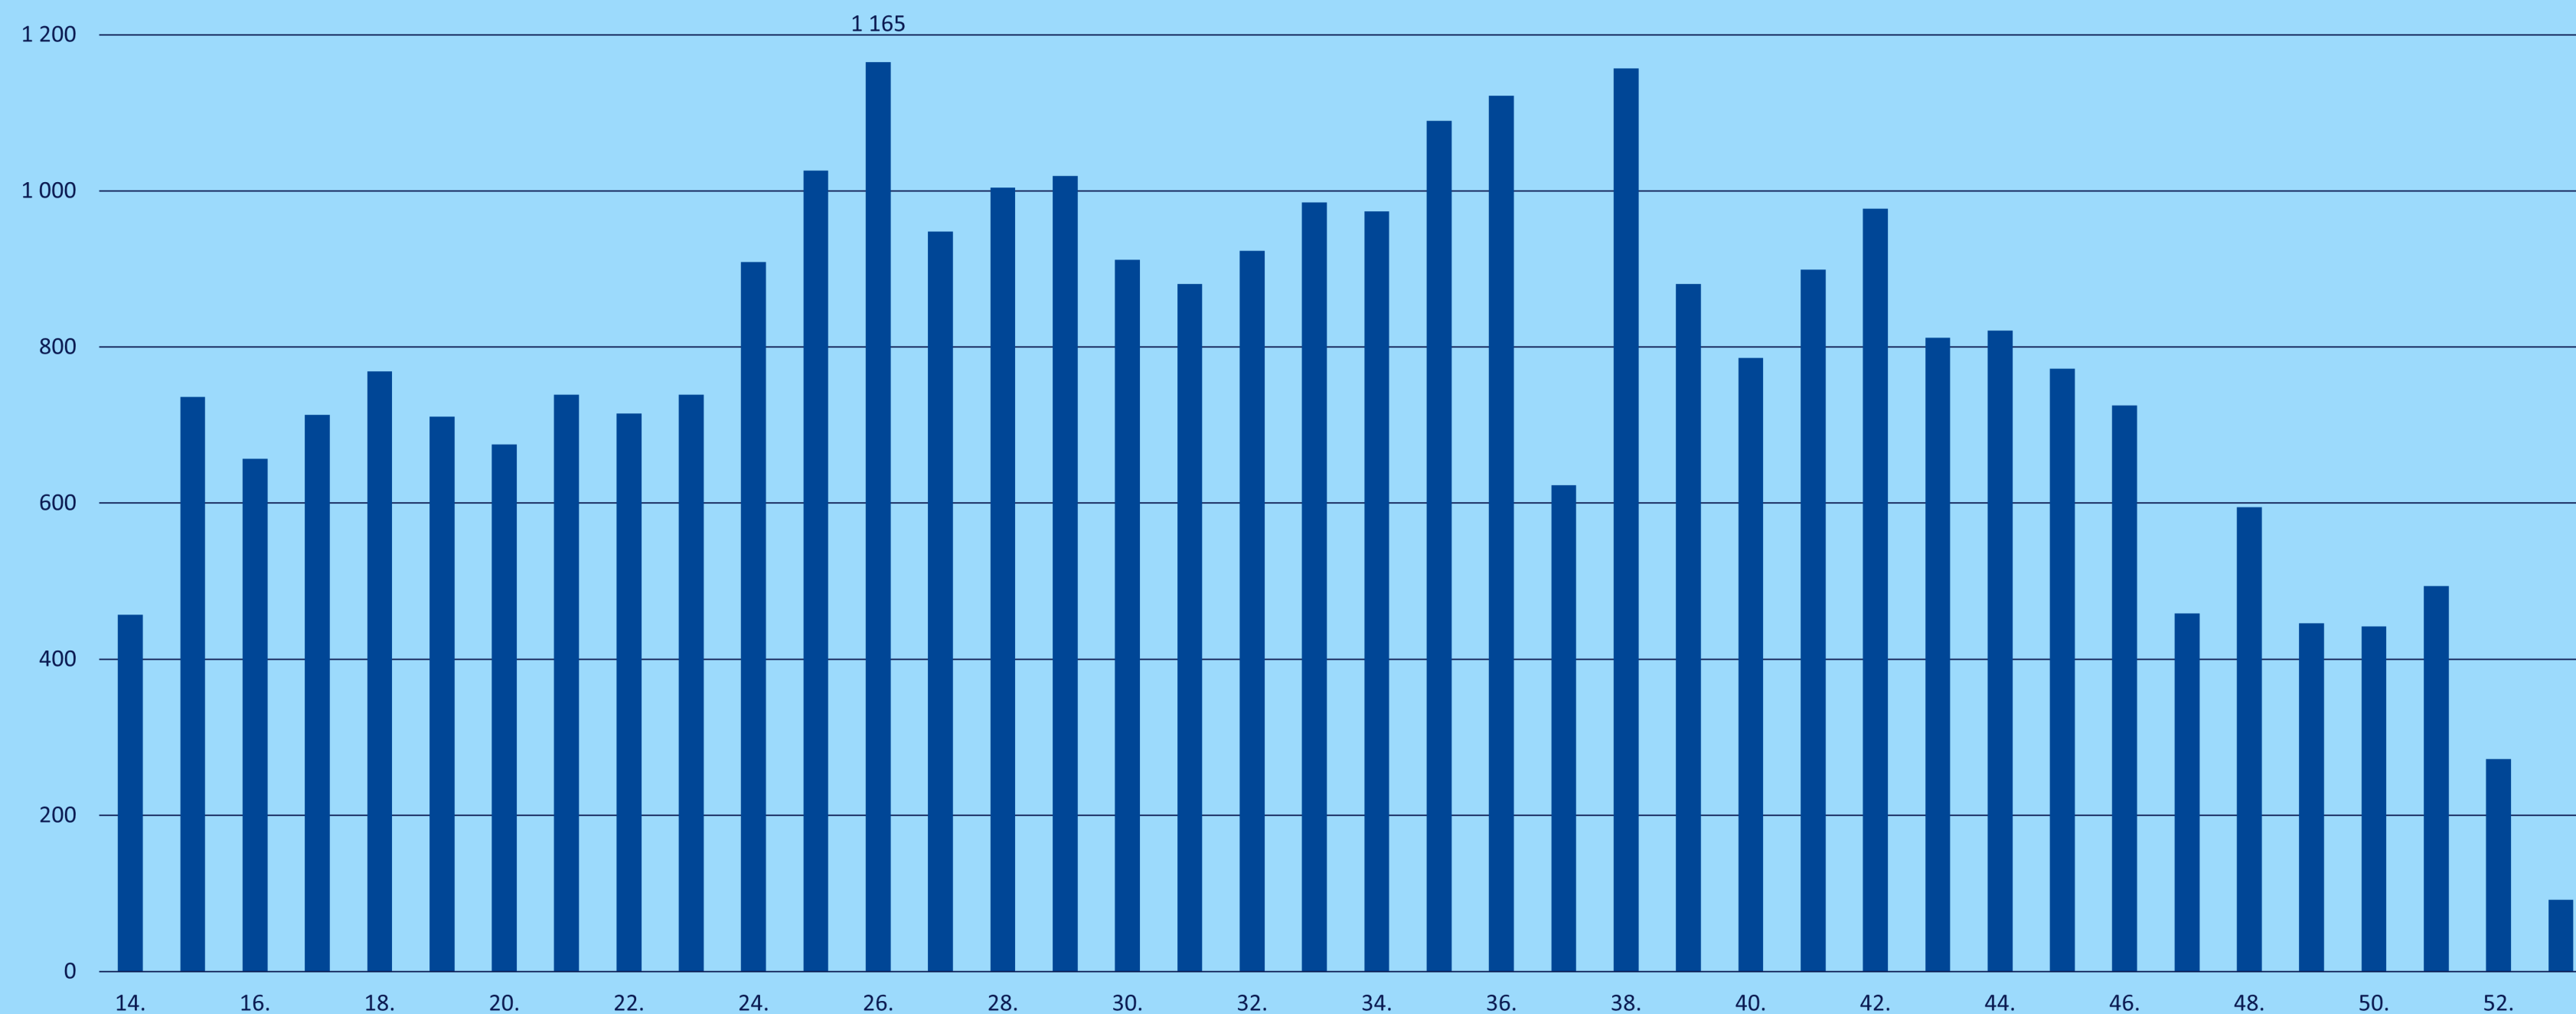

Počet výpůjček po týdnech