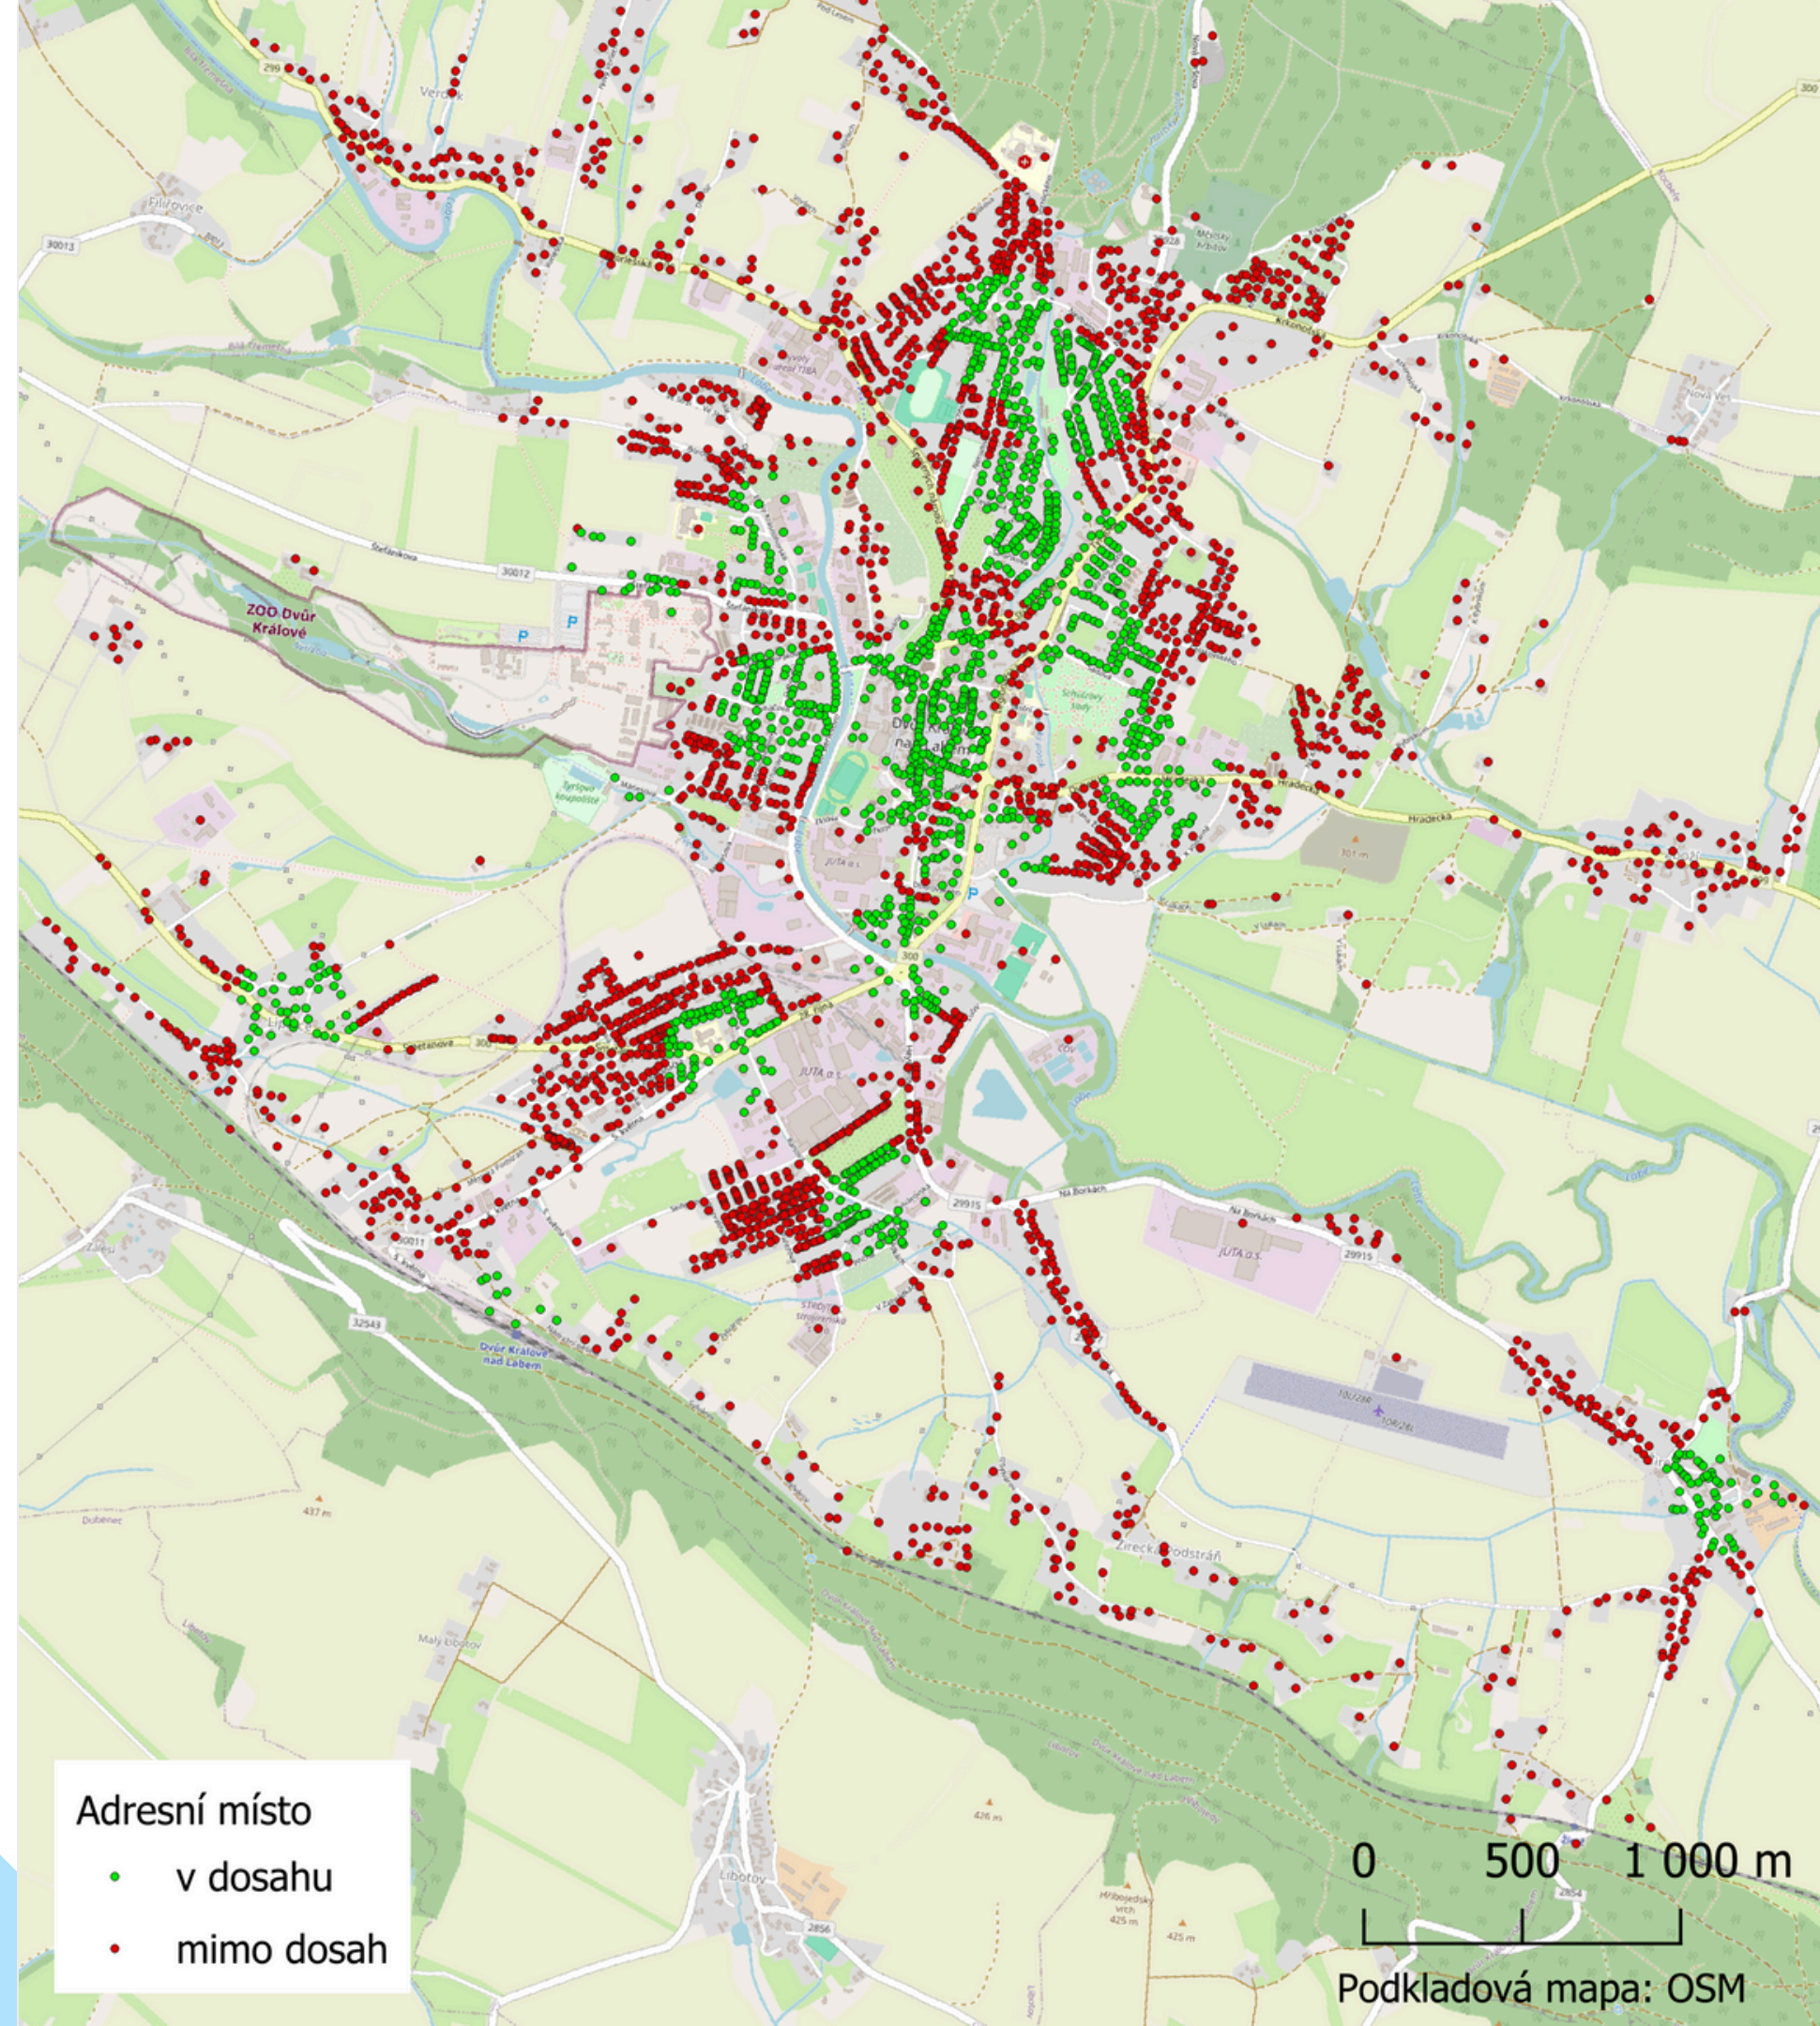

# Nejčastější trasy

# Mapa adres

Zelené body značí adresy s dostupností stanice nextbike do 200 m

Červené body značí všechny adresy mimo toto ohnisko stanic

**1 358 z 3 973 adres (34 %)**

se nachází ve vzdálenosti **do 200 m** od současných stanic.

nextbike 

Adresní místo  
• v dosahu  
• mimo dosah

0 500 1 000 m

Podkladová mapa: OSM

Děkujeme,  
že v tom jedete s námi!

**kontaktujte mě**

Lukáš Luňák

Chief Executive Officer