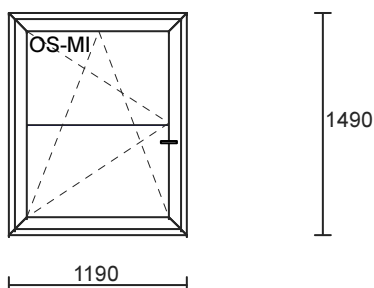

Položka č. 1:
5 x 0.00 = 0.00

Barva: Modrá RAL 5007 - X1
Balkonová západka a úchyt

Položka č. 2:
6 x 0.00 = 0.00

Barva: Modrá RAL 5007 - X1
Příčka meziskelní 45 RAL 5007 - X1

Položka č. 3:
2 x 0.00 = 0.00

E.Zbroje 2900

Strana 2

1570

1480

Položka č. 5:

2 x 0.00 = 0.00

Barva: Modrá RAL 5007 - X1

Plocha = 64.818 m2