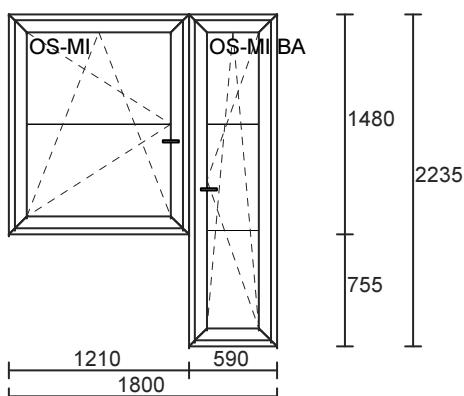

Položka č. 4:
2 x 0.00 = 0.00

Barva: Modrá RAL 5007 - X1
Příčka meziskelní 45 RAL 5007 - X1
Balkonová západka a úchyt