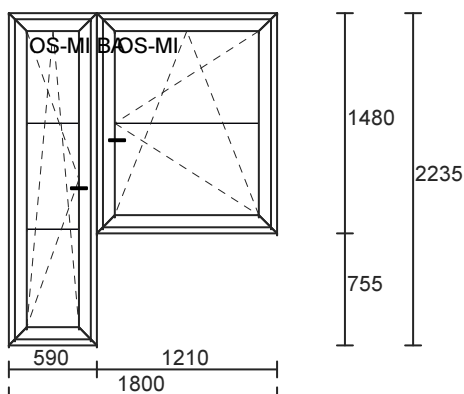

Položka č. 1:
5 x 0.00 = 0.00

Barva: Modrá RAL 5007 - X1
Balkonová západka a úchyt

Položka č. 2:
6 x 0.00 = 0.00

Barva: Modrá RAL 5007 - X1
Příčka meziskelní 45 RAL 5007 - X1

Položka č. 3:
2 x 0.00 = 0.00

E.Zbroje 2900

Strana 2

1570

1480

Položka č. 5:

2 x 0.00 = 0.00

Barva: Modrá RAL 5007 - X1

Plocha = 64.818 m2