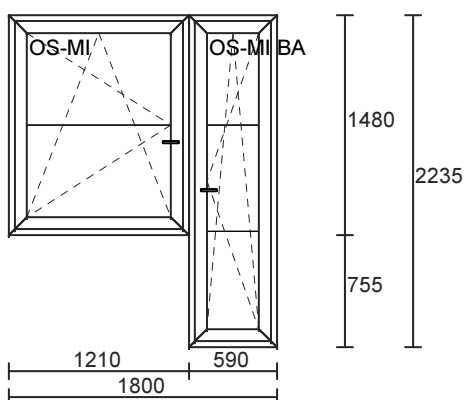

Položka č. 1:  
6 x 0.00 = 0.00

Barva: Modrá RAL 5007 - X1  
Příčka meziskelní 45 RAL 5007 - X1  
Balkonová západka a úchyt

Položka č. 2:  
6 x 0.00 = 0.00

Barva: Modrá RAL 5007 - X1  
Příčka meziskelní 45 RAL 5007 - X1  
Balkonová západka a úchyt

Položka č. 3:  
6 x 0.00 = 0.00

Barva: Modrá RAL 5007 - X1  
Příčka meziskelní 45 RAL 5007 - X1

Položka č. 4:  
3 x 0.00 = 0.00

Barva: Modrá RAL 5007 - X1  
Balkonová západka a úchyt

E.Zbroje 2901  
Strana 2

Položka č. 5:  
6 x 0.00 = 0.00

Barva: Modrá RAL 5007 - X1  
Příčka meziskelní 45 RAL 5007 - X1

---

Plocha = 89.472 m2

Celkem netto =

0.00