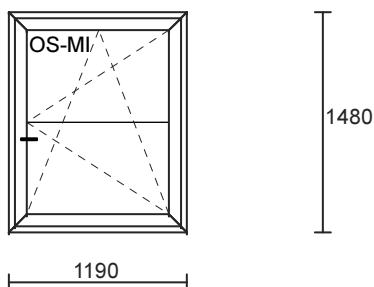

Položka č. 1:  
6 x 0.00 = 0.00

Barva: Modrá RAL 5007 - X1  
Příčka meziskelní 45 RAL 5007 - X1  
Balkonová západka a úchyt

Položka č. 2:  
6 x 0.00 = 0.00

Barva: Modrá RAL 5007 - X1  
Příčka meziskelní 45 RAL 5007 - X1  
Balkonová západka a úchyt

Položka č. 5:  
6 x 0.00 = 0.00

Barva: Modrá RAL 5007 - X1  
Příčka meziskelní 45 RAL 5007 - X1

---

Plocha = 89.472 m2

Celkem netto =

0.00