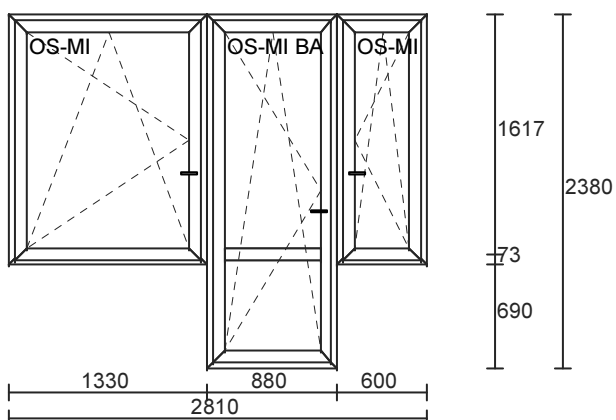

Položka č. 1:  
6 x 0.00 = 0.00

Barva: Modrá RAL 5007 - X1  
Příčka meziskelní 45 RAL 5007 - X1  
Balkonová západka a úchyt

Položka č. 2:  
6 x 0.00 = 0.00

Barva: Modrá RAL 5007 - X1  
Příčka meziskelní 45 RAL 5007 - X1  
Balkonová západka a úchyt

Položka č. 3:  
6 x 0.00 = 0.00

Barva: Modrá RAL 5007 - X1  
Příčka meziskelní 45 RAL 5007 - X1

Položka č. 4:  
3 x 0.00 = 0.00

Barva: Modrá RAL 5007 - X1  
Balkonová západka a úchyt

E.Zbroje 2901  
Strana 2

Položka č. 5:  
6 x 0.00 = 0.00

Barva: Modrá RAL 5007 - X1  
Příčka meziskelní 45 RAL 5007 - X1

---

Plocha = 89.472 m2

Celkem netto =

0.00