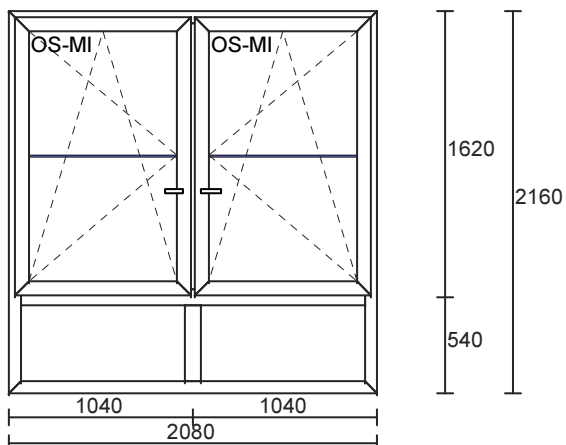

Položka č. 7:
5 x 0.00 = 0.00

Barva: Modrá RAL 5007 - X1
Příčka meziskelní 26 RAL 5007 - X1