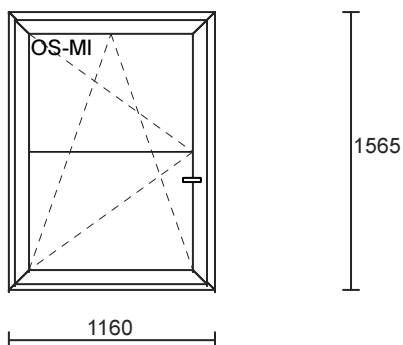

Položka č. 5:
5 x 0.00 = 0.00

Barva: Modrá RAL 5007 - X1
Příčka meziskelní 26 RAL 5007 - X1