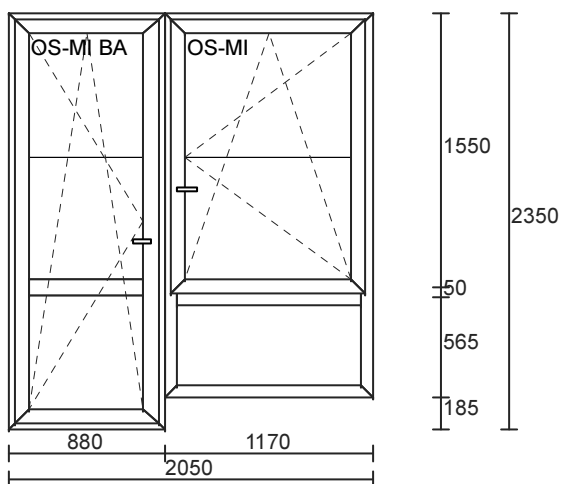

Položka č. 8:
1 x 0.00 = 0.00

ALU PRÁH
Barva: Modrá RAL 5007 - X1
Příčka meziskelní 45 RAL 5007 - X1
Balkonová západka a úchyt

Plocha = 82.252 m2

Celkem netto = 0.00