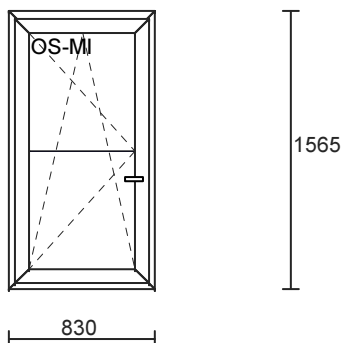

Položka č. 6:
5 x 0.00 = 0.00

Barva: Modrá RAL 5007 - X1
Příčka meziskelní 26 RAL 5007 - X1