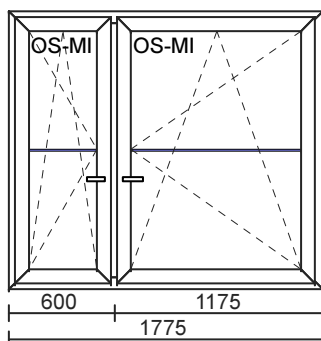

1580

1490

Položka č. 1:
7 x 0.00 = 0.00

Barva: Bílá
Meziskelní příčka: 26 Bílá

1580

1175

600

1775

Položka č. 2:
5 x 0.00 = 0.00

Barva: Bílá
Meziskelní příčka: 26 Bílá

1580

600

1175

1775

Položka č. 3:
1 x 0.00 = 0.00

Barva: Bílá
Meziskelní příčka: 26 Bílá

Barva: Weinrot 3005/Bílá
Příčka: 26mm Weinrot/bílá

Plocha = 87.045 m2

Celkem netto =

0.00