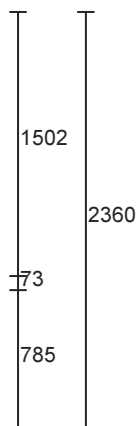

Položka č. 6:
2 x 0.00 = 0.00

Barva: Bílá
Balkonová západka a úchyt - Bílý
Meziskelní přička: 26 Bílá