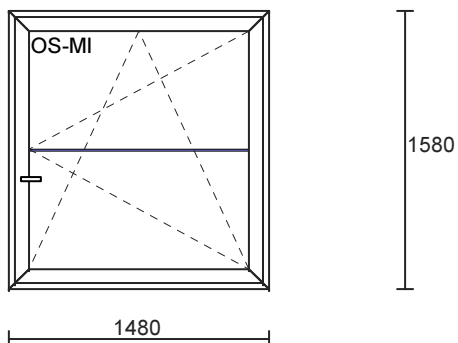

Položka č. 9:
5 x 0.00 = 0.00

Barva: Weinrot 3005/Bílá
Příčka: 26mm Weinrot/bílá