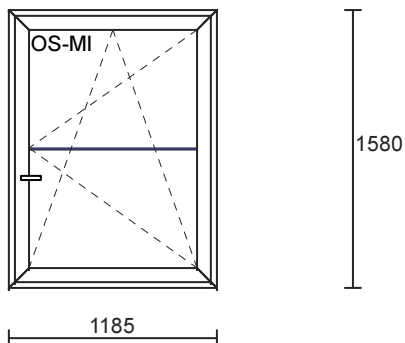

880

Položka č. 6:
2 x 0.00 = 0.00

Barva: Bílá
Balkonová západka a úchyt - Bílý
Meziskelní přička: 26 Bílá

890 1210
2100

Položka č. 7:
1 x 0.00 = 0.00

Barva: Bílá
VCHODOVÉ DVEŘE s elektrozámekem
Klika/madlo
Meziskelní přička: 26 Bílá

990 1090
2080

Položka č. 8:
5 x 0.00 = 0.00

Barva: Weinrot 3005/Bílá
Příčka: 26mm Weinrot/bílá

Položka č. 9:
5 x 0.00 = 0.00

Barva: Weinrot 3005/Bílá
Příčka: 26mm Weinrot/bílá

Položka č. 10:
1 x 0.00 = 0.00

Barva: Weinrot 3005/Bílá
Příčka: 26mm Weinrot/bílá

Plocha = 87.045 m2

Celkem netto =

0.00