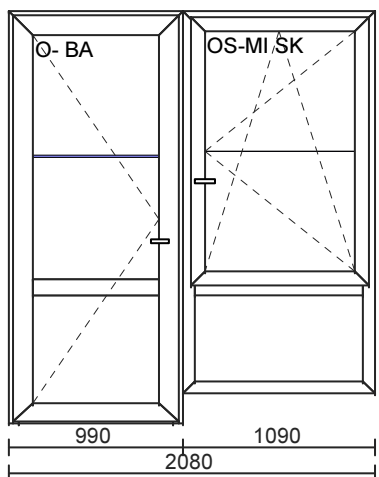

880

Položka č. 6:
2 x 0.00 = 0.00

Barva: Bílá
Balkonová západka a úchyt - Bílý
Meziskelní přička: 26 Bílá

890 1210
2100

Položka č. 7:
1 x 0.00 = 0.00

Barva: Bílá
VCHODOVÉ DVEŘE s elektrozámekem
Klika/madlo
Meziskelní přička: 26 Bílá