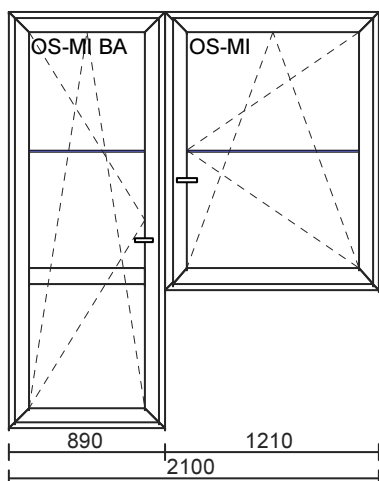

Položka č. 5:
4 x 0.00 = 0.00

Barva: Bílá
Balkonová západka a úchyt - Bílý
Meziskelní přička: 26 Bílá

880