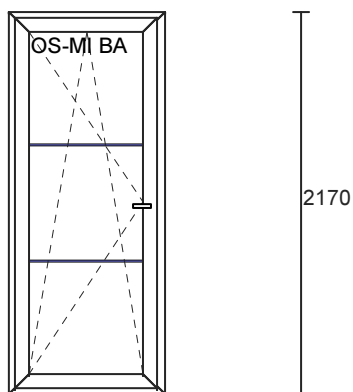

Položka č. 2:
5 x 0.00 = 0.00

Barva: Bílá
Meziskelní příčka: 26 Bílá

1580

600

1175

1775

Položka č. 3:
1 x 0.00 = 0.00

Barva: Bílá
Meziskelní příčka: 26 Bílá

1580

1180

Položka č. 4:
4 x 0.00 = 0.00

Barva: Bílá
Meziskelní příčka: 26 Bílá

Pokračování na další straně

Položka č. 5:
4 x 0.00 = 0.00

Barva: Bílá
Balkonová západka a úchyt - Bílý
Meziskelní přička: 26 Bílá

Barva: Weinrot 3005/Bílá
Příčka: 26mm Weinrot/bílá

Plocha = 87.045 m2

Celkem netto =

0.00