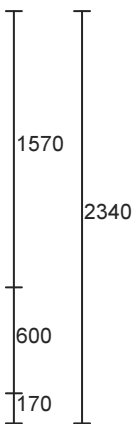

1580

1490

Položka č. 1:
7 x 0.00 = 0.00

Barva: Bílá
Meziskelní příčka: 26 Bílá

1580

1175

600

1775

Položka č. 2:
5 x 0.00 = 0.00

Barva: Bílá
Meziskelní příčka: 26 Bílá

1580

600

1175

1775

Položka č. 3:
1 x 0.00 = 0.00

Barva: Bílá
Meziskelní příčka: 26 Bílá

990 1090
2080

Položka č. 8:
5 x 0.00 = 0.00

Barva: Weinrot 3005/Bílá
Příčka: 26mm Weinrot/bílá

Položka č. 9:
5 x 0.00 = 0.00

Barva: Weinrot 3005/Bílá
Příčka: 26mm Weinrot/bílá

Položka č. 10:
1 x 0.00 = 0.00

Barva: Weinrot 3005/Bílá
Příčka: 26mm Weinrot/bílá

Plocha = 87.045 m2

Celkem netto =

0.00