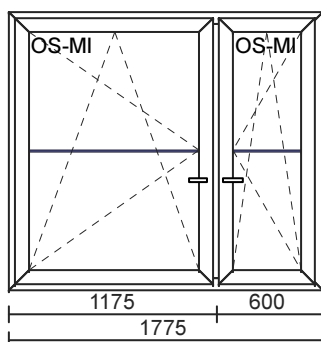

1580

1490

Položka č. 1:
7 x 0.00 = 0.00

Barva: Bílá
Meziskelní příčka: 26 Bílá

1580

1175

600

1775

Položka č. 2:
5 x 0.00 = 0.00

Barva: Bílá
Meziskelní příčka: 26 Bílá

1580

600

1175

1775

Položka č. 3:
1 x 0.00 = 0.00

Barva: Bílá
Meziskelní příčka: 26 Bílá

Barva: Weinrot 3005/Bílá
Příčka: 26mm Weinrot/bílá

Plocha = 87.045 m2

Celkem netto =

0.00