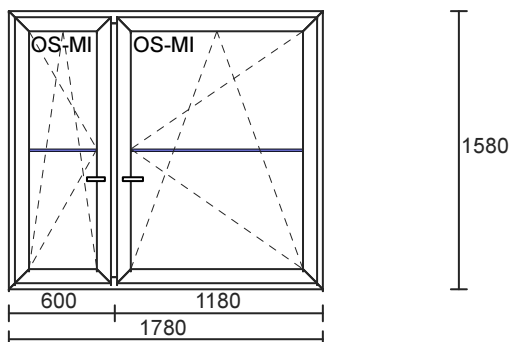

990 1090
2080

Položka č. 8:
5 x 0.00 = 0.00

Barva: Weinrot 3005/Bílá
Příčka: 26mm Weinrot/bílá

Položka č. 9:
5 x 0.00 = 0.00

Barva: Weinrot 3005/Bílá
Příčka: 26mm Weinrot/bílá

Položka č. 10:
1 x 0.00 = 0.00

Barva: Weinrot 3005/Bílá
Příčka: 26mm Weinrot/bílá

Plocha = 87.045 m2

Celkem netto =

0.00